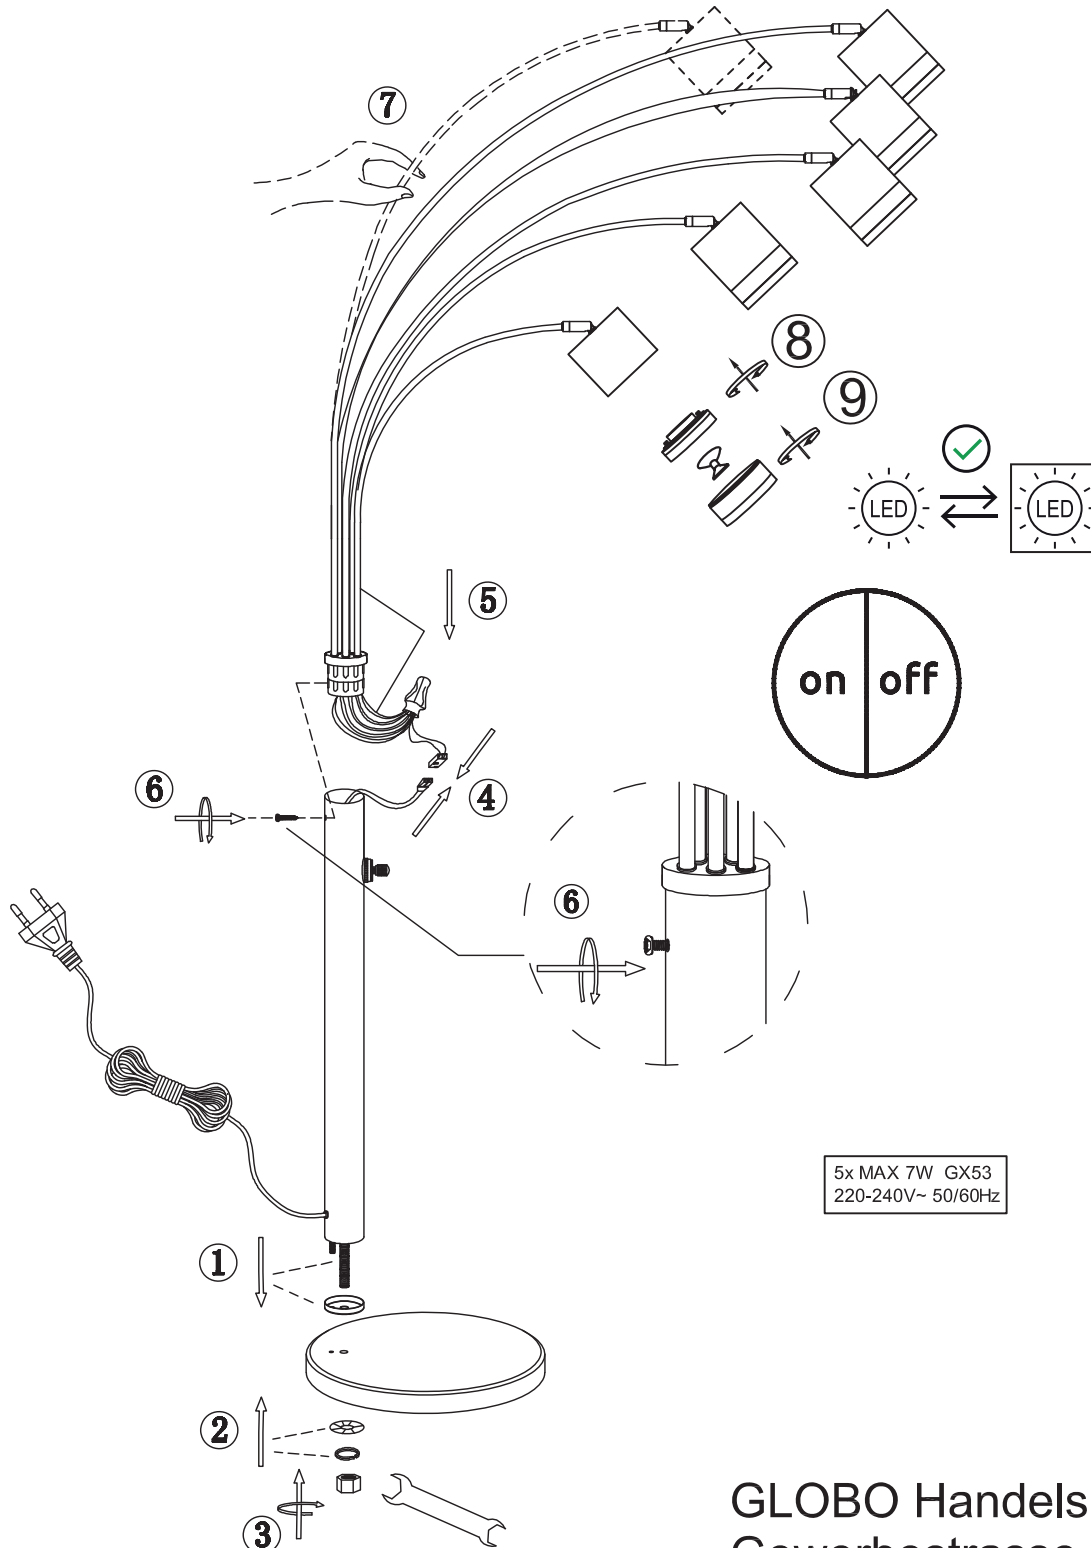

GLOBO

LIGHTING

57852S

GLOBO Handels GmbH
Gewerbestr. 3
A-9184 Sankt Peter
Austria
www.globo-lighting.com
office@globo-lighting.com

DEU: Dieses Produkt enthält eine Lichtquelle der Energieeffizienzklasse <F>.