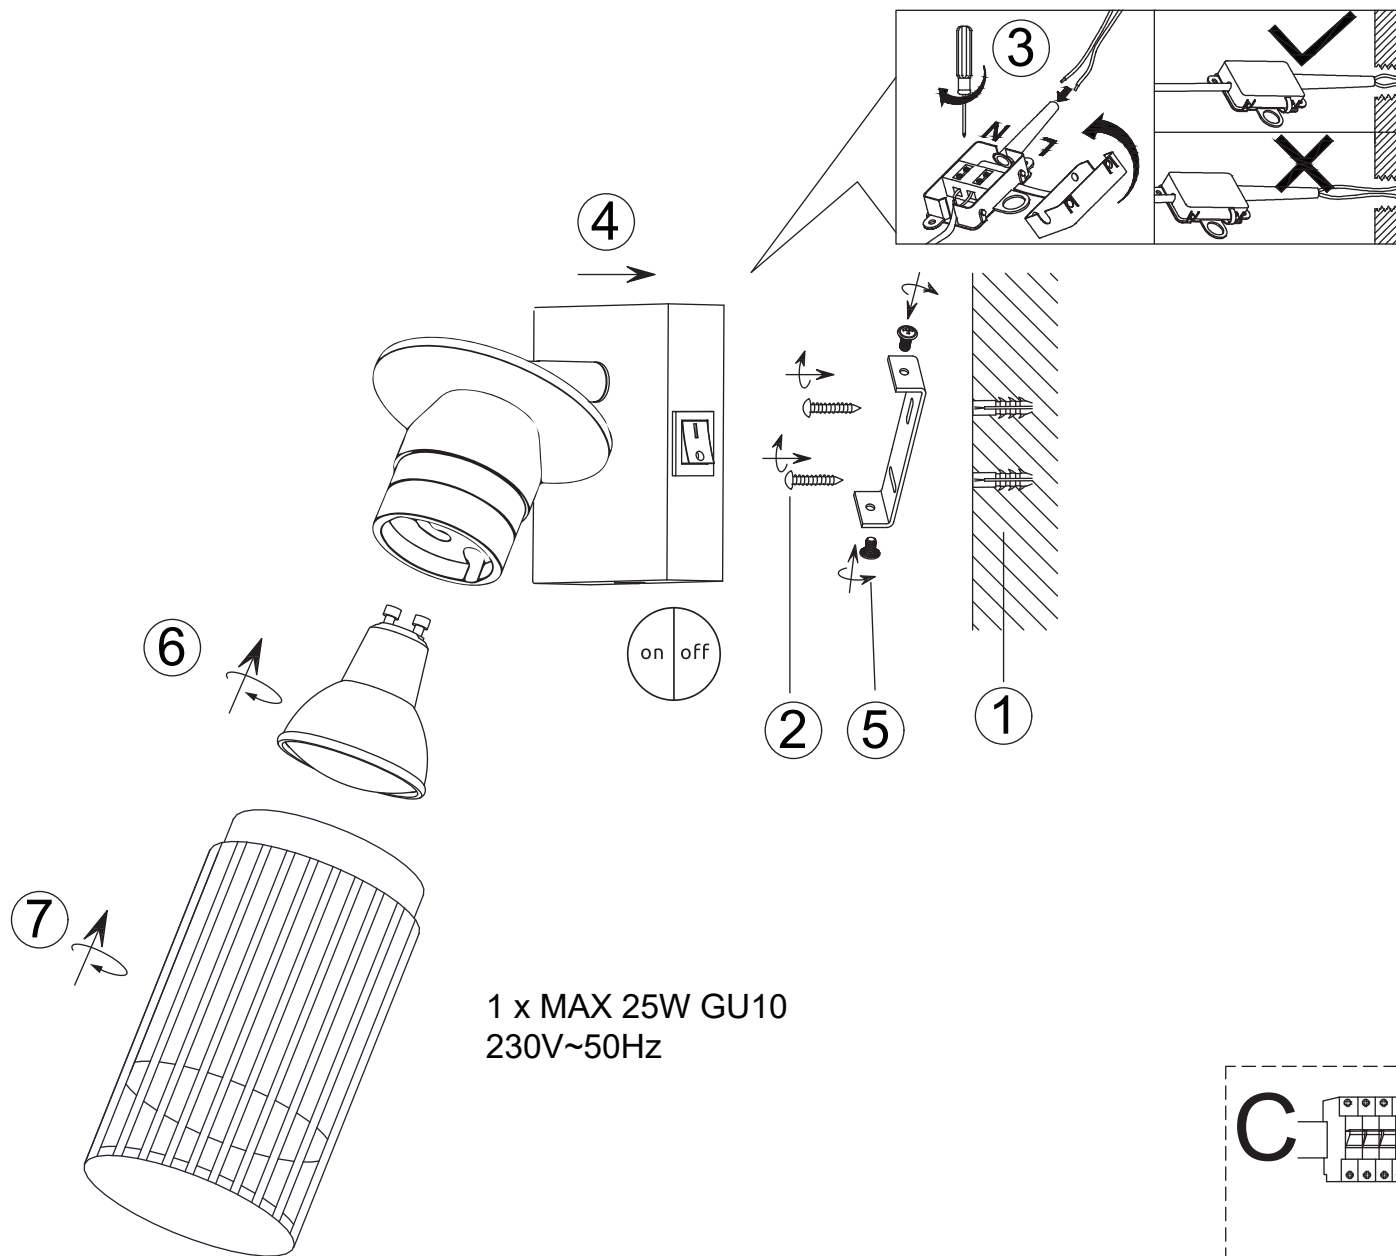

GLOBO

LIGHTING

57906-1
57906-1W

B

1 x MAX 25W GU10
230V~50Hz

GLOBO Handels GmbH
Gewerbestr. 3
A-9184 Sankt Peter Austria
www.globo-lighting.com
office@globo-lighting.com