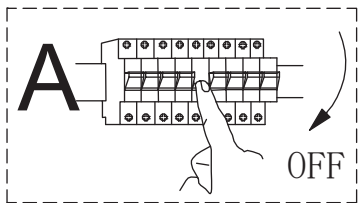

GLOBO

LIGHTING

57906-1
57906-1W

B

1 x MAX 25W GU10
230V~50Hz

GLOBO Handels GmbH
Gewerbestr. 3
A-9184 Sankt Peter Austria
www.globo-lighting.com
office@globo-lighting.com