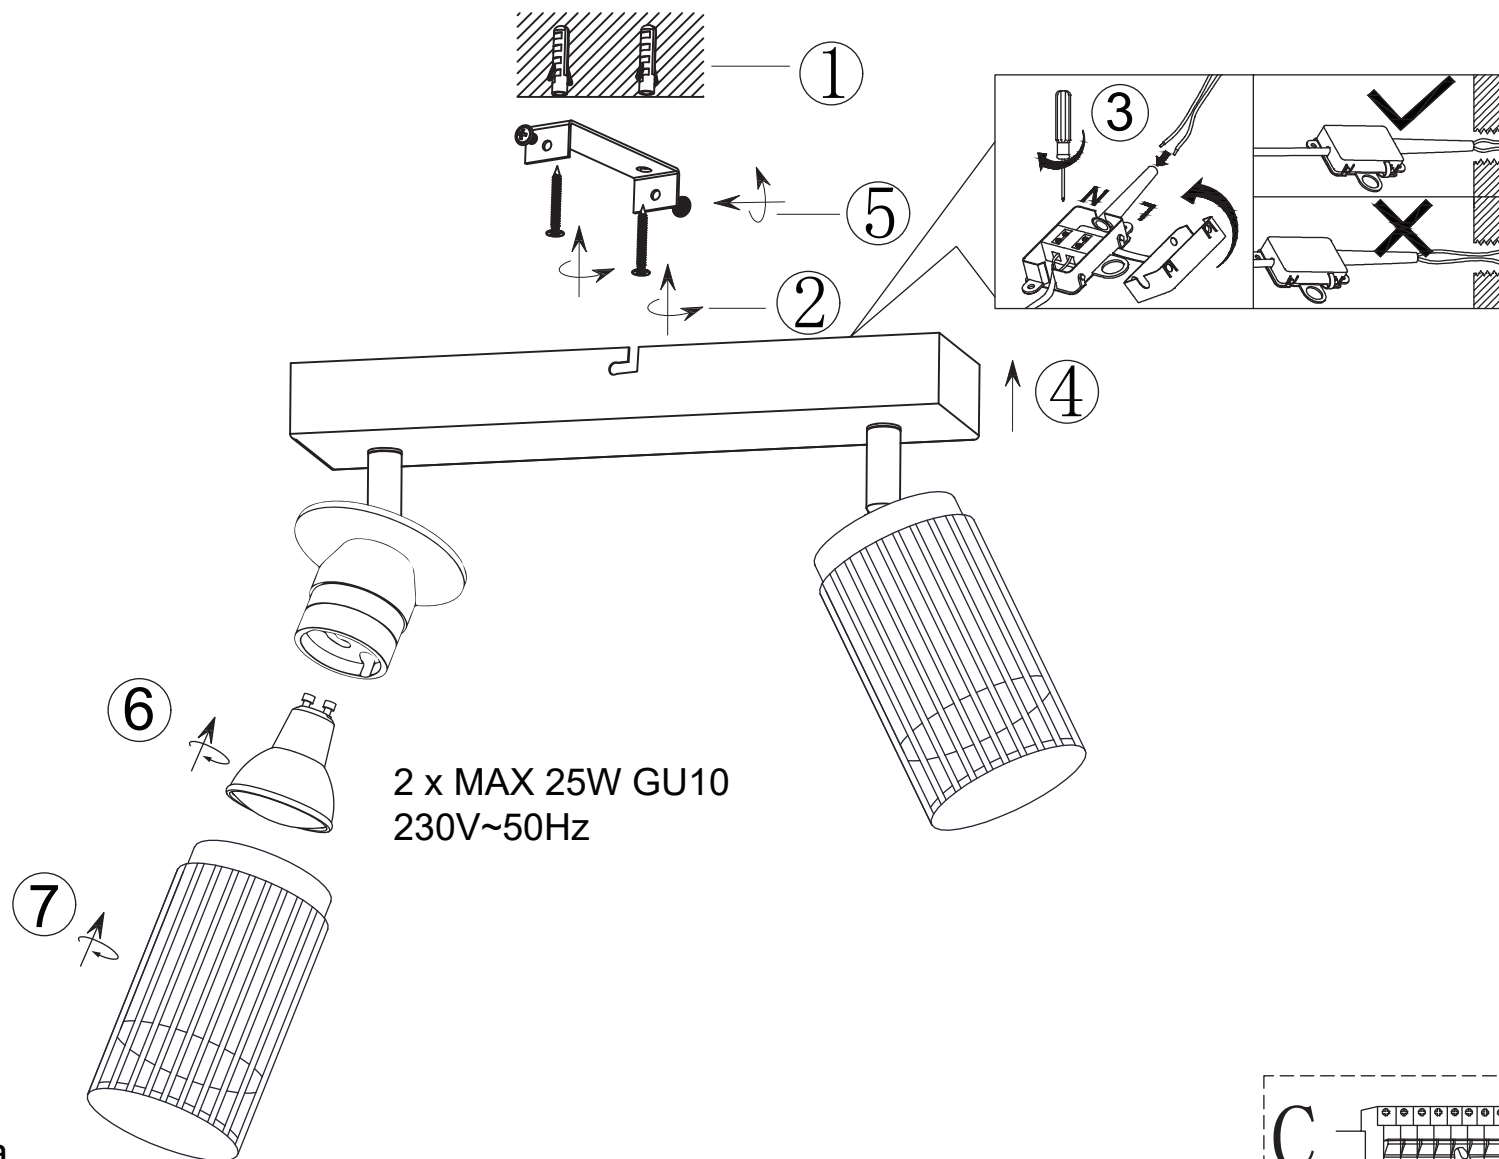

GLOBO

LIGHTING

57906-2
57906-2W

B

GLOBO Handels GmbH
Gewerbestr. 3
A-9184 Sankt Peter Austria
www.globo-lighting.com
office@globo-lighting.com