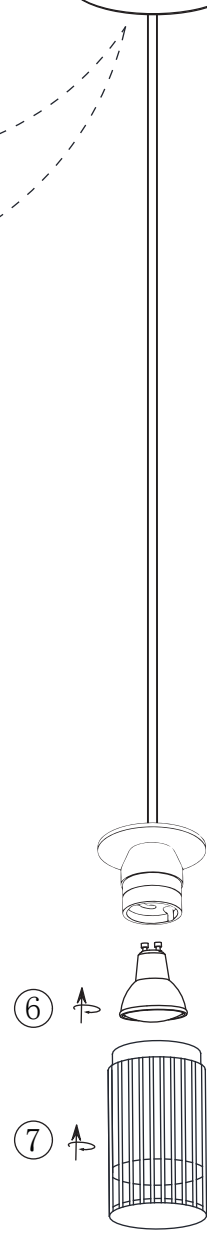

GLOBO

LIGHTING

57906H
57906HW

B

1 x MAX 25W GU10
230V~50Hz

GLOBO Handels GmbH
Gewerbestr. 3
A-9184 Sankt Peter Austria
www.globo-lighting.com
office@globo-lighting.com