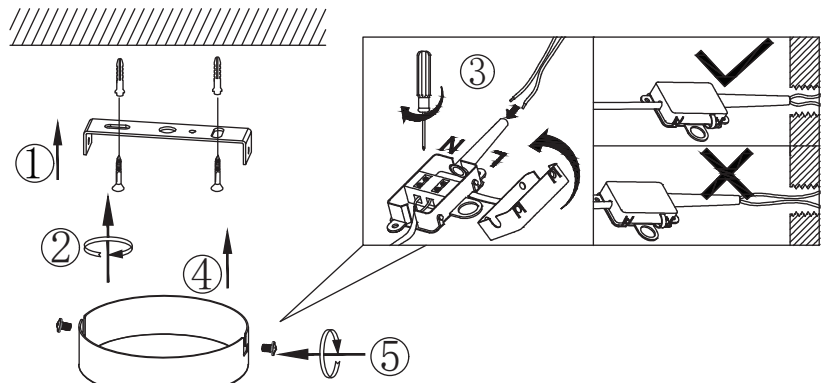

GLOBO

LIGHTING

57906H
57906HW

B

1 x MAX 25W GU10
230V~50Hz

GLOBO Handels GmbH
Gewerbestr. 3
A-9184 Sankt Peter Austria
www.globo-lighting.com
office@globo-lighting.com