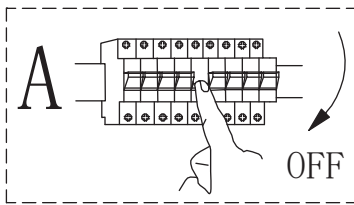

GLOBO

LIGHTING

57906H
57906HW

B

1 x MAX 25W GU10
230V~50Hz

GLOBO Handels GmbH
Gewerbestr. 3
A-9184 Sankt Peter Austria
www.globo-lighting.com
office@globo-lighting.com