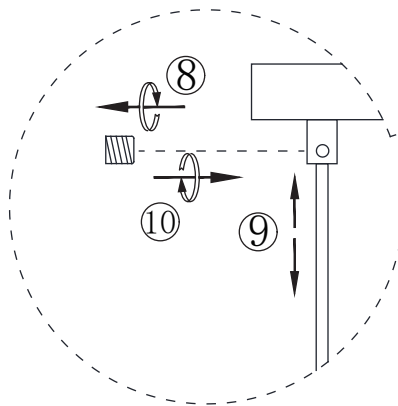

GLOBO

LIGHTING

57906H
57906HW

B

1 x MAX 25W GU10
230V~50Hz

GLOBO Handels GmbH
Gewerbestr. 3
A-9184 Sankt Peter Austria
www.globo-lighting.com
office@globo-lighting.com