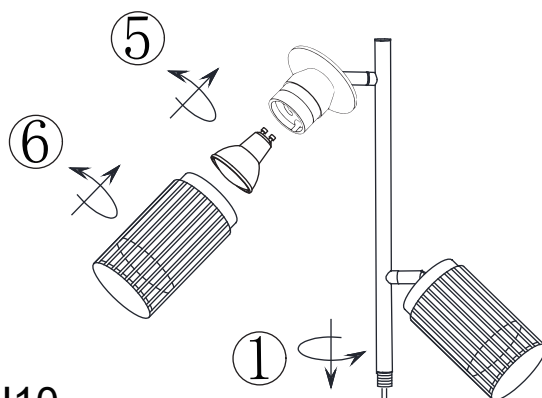

GLOBO

LIGHTING

57906S
57906SW

2 x LED MAX 5W GU10
230V~50Hz

GLOBO Handels GmbH
Gewerbestr. 3
A-9184 Sankt Peter Austria
www.globo-lighting.com
office@globo-lighting.com