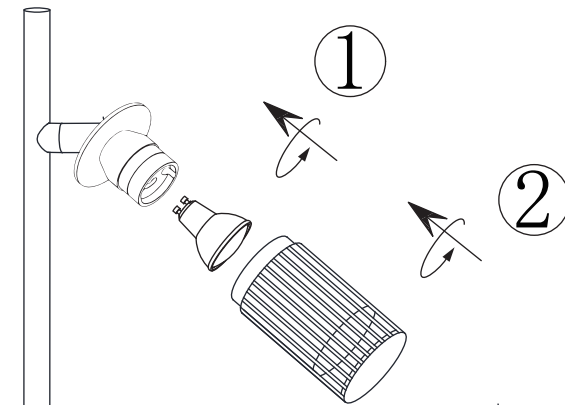

GLOBO

LIGHTING

57906T
57906TW

GLOBO Handels GmbH
Gewerbestr. 3
A-9184 Sankt Peter Austria
www.globo-lighting.com
office@globo-lighting.com

1 x LED MAX 5W GU10
230V~50Hz