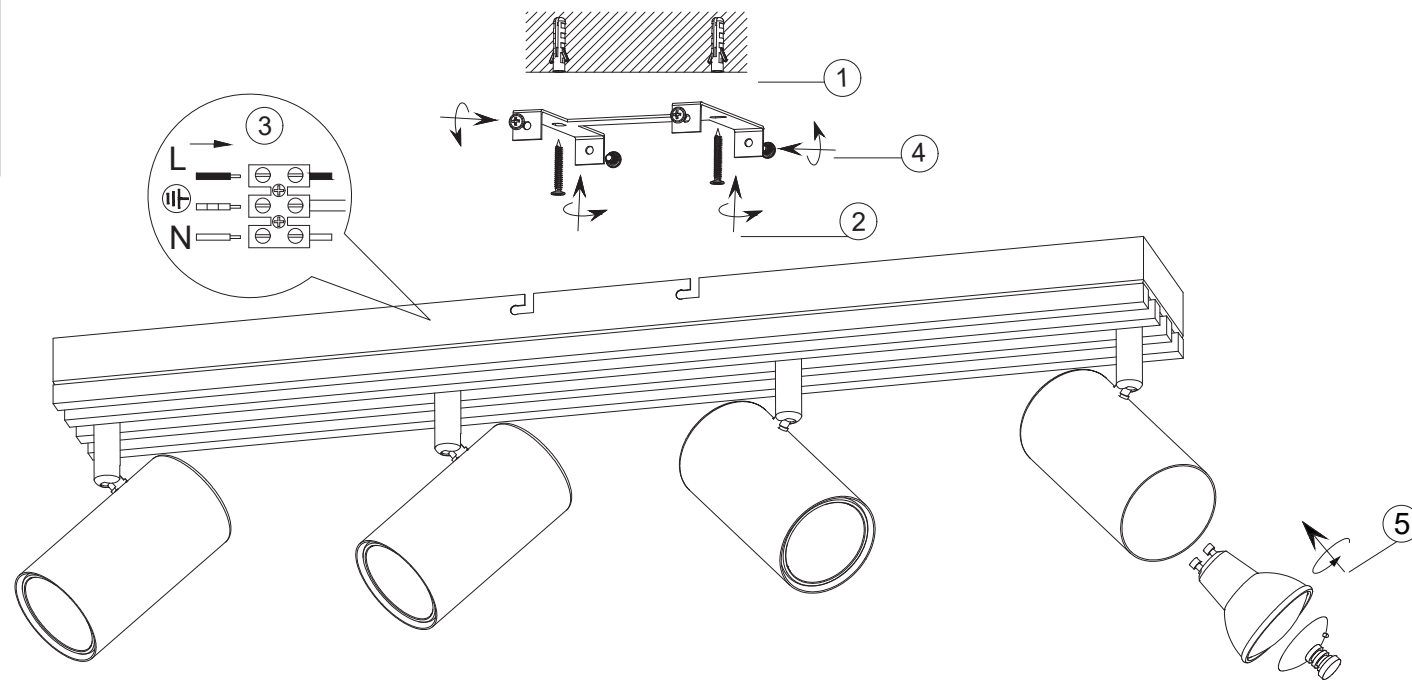

GLOBO

LIGHTING

www.globo-lighting.com

57909-4

B

4x MAX 25W GU10
230V~ 50Hz

GLOBO Handels GmbH
Gewerbestr. 3
A-9184 Sankt Peter
AUSTRIA
office@globo-lighting.com
www.globo-lighting.com