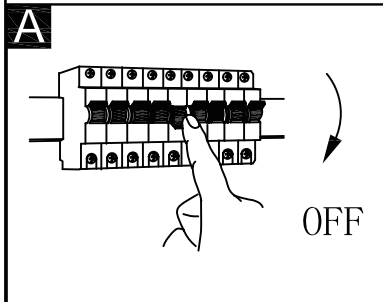

GLOBO

LIGHTING

www.globo-lighting.com

57909-4

B

4x MAX 25W GU10
230V~ 50Hz

GLOBO Handels GmbH
Gewerbestr. 3
A-9184 Sankt Peter
AUSTRIA
office@globo-lighting.com
www.globo-lighting.com