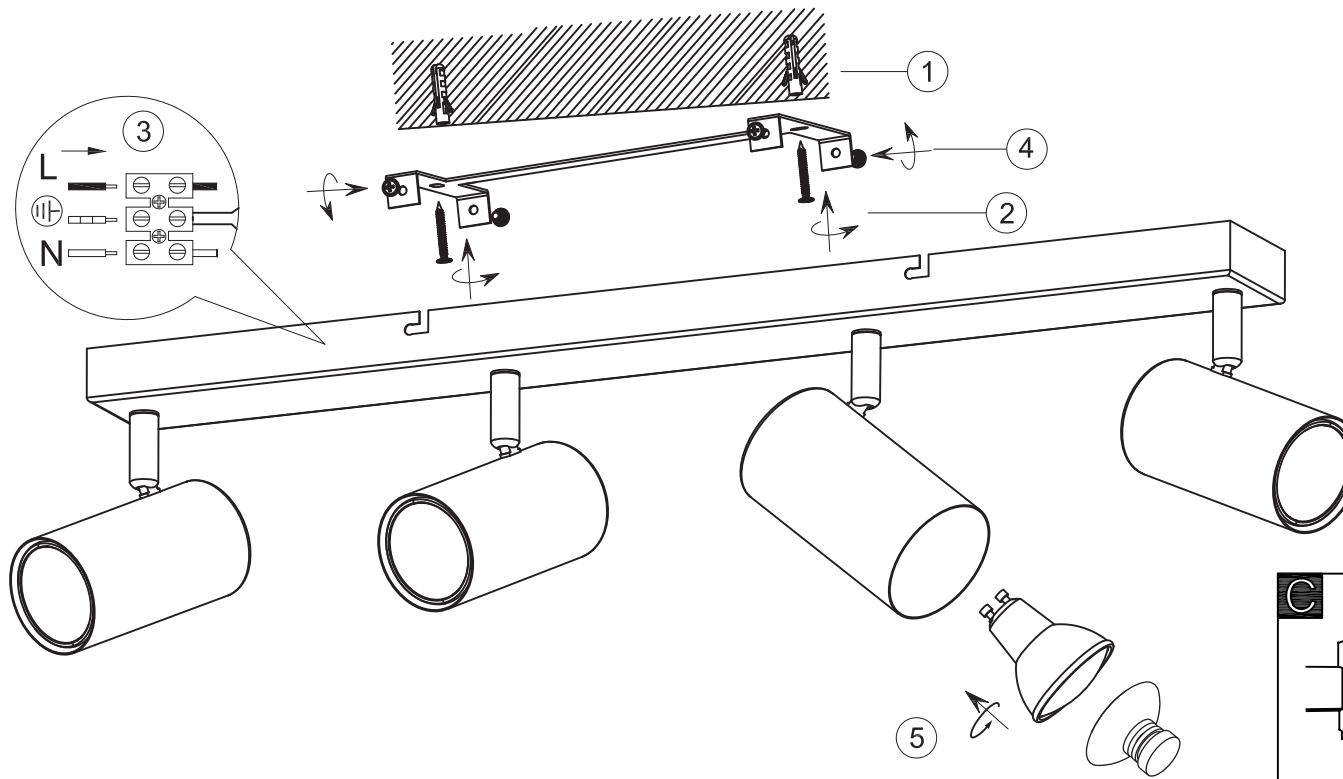

GLOBO

LIGHTING

www.globo-lighting.com

57911-4 57911-4B

57911-4G 57911-4W

57911-4M 57911-4GO

57911-4P 57911-4S

B

4x MAX 35W GU10
230V~ 50Hz

GLOBO Handels GmbH
Gewerbestr. 3
A-9184 Sankt Peter
AUSTRIA
www.globo-lighting.com
office@globo-lighting.com