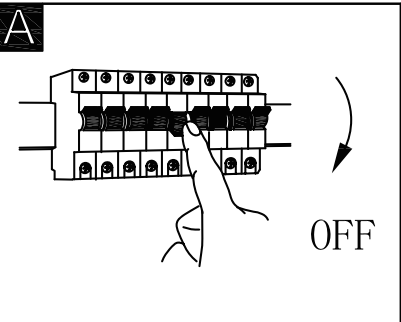

GLOBO

LIGHTING

www.globo-lighting.com

57914-1 57914-1N

B

1x MAX 25W GU10
230V~ 50Hz

GLOBO Handels GmbH
Gewerbestr. 3
A-9184 Sankt Peter
AUSTRIA
www.globo-lighting.com