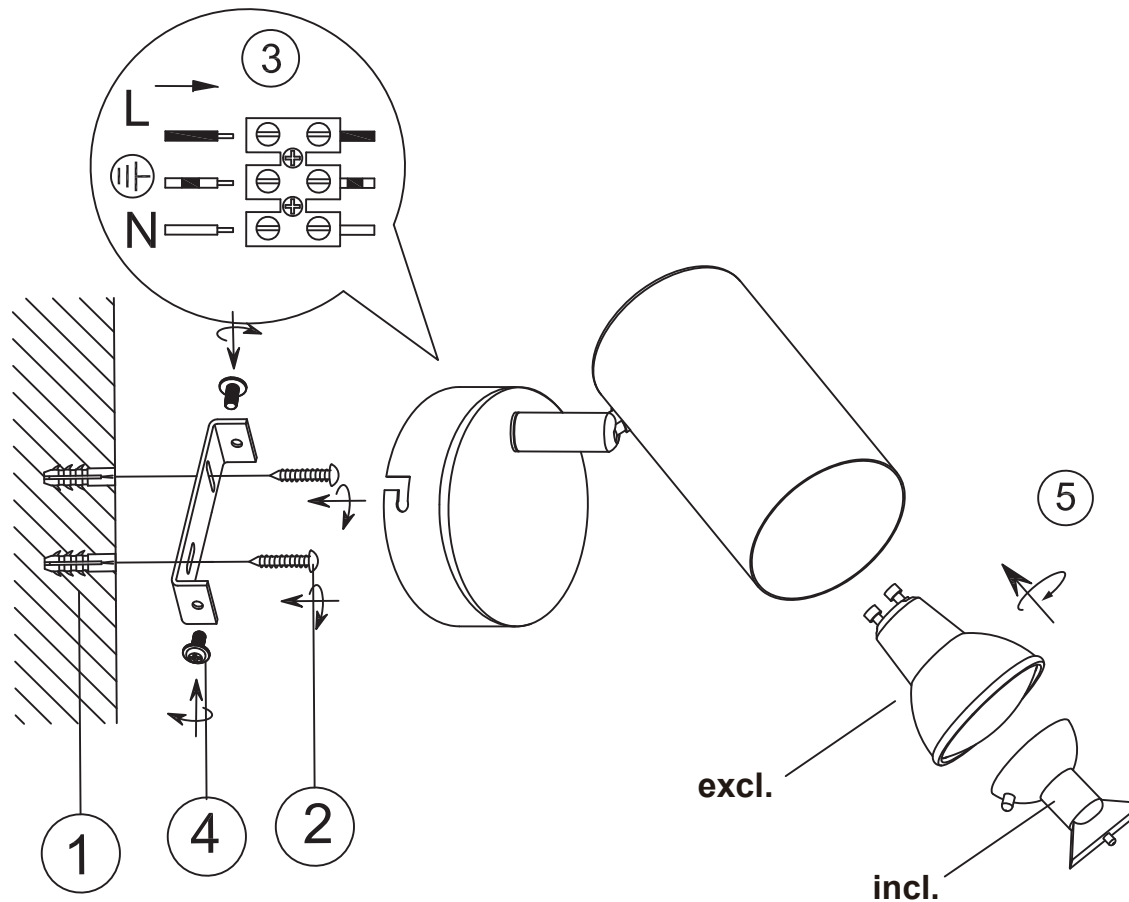

GLOBO

LIGHTING

www.globo-lighting.com

57914-1 57914-1N

B

1x MAX 25W GU10
230V~ 50Hz

GLOBO Handels GmbH
Gewerbestr. 3
A-9184 Sankt Peter
AUSTRIA
www.globo-lighting.com