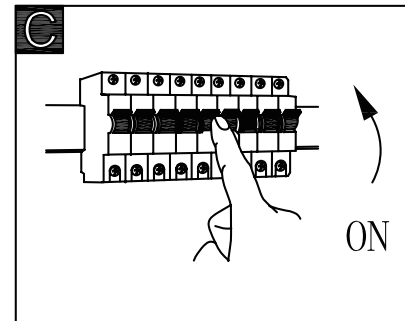

GLOBO

LIGHTING

www.globo-lighting.com

57914-1 57914-1N

B

1x MAX 25W GU10
230V~ 50Hz

GLOBO Handels GmbH
Gewerbestr. 3
A-9184 Sankt Peter
AUSTRIA
www.globo-lighting.com