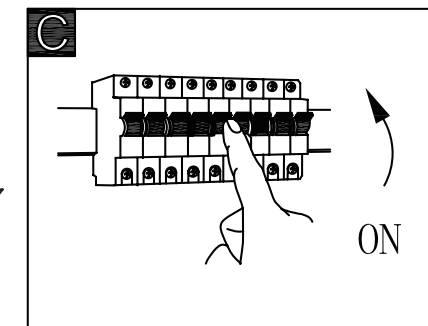

GLOBO

LIGHTING

www.globo-lighting.com

57914-2 57914-2N

B

2x MAX 25W GU10
230V~ 50Hz

GLOBO Handels GmbH
Gewerbestr. 3
A-9184 Sankt Peter
AUSTRIA
www.globo-lighting.com