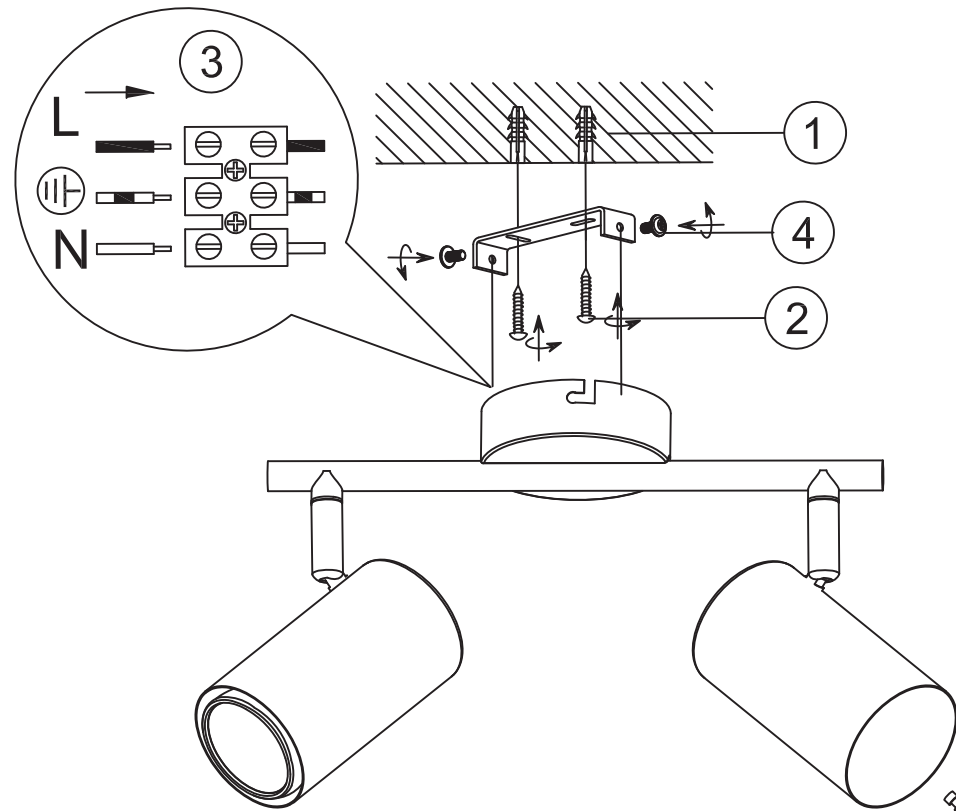

GLOBO

LIGHTING

www.globo-lighting.com

57914-2 57914-2N

B

2x MAX 25W GU10
230V~ 50Hz

GLOBO Handels GmbH
Gewerbestr. 3
A-9184 Sankt Peter
AUSTRIA
www.globo-lighting.com