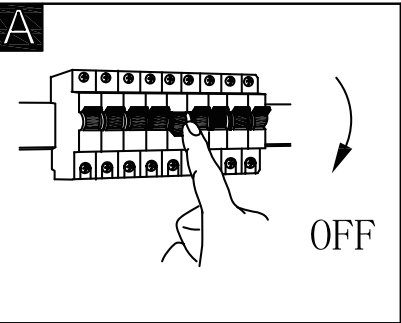

GLOBO

LIGHTING

www.globo-lighting.com

57914-2 57914-2N

B

2x MAX 25W GU10
230V~ 50Hz

GLOBO Handels GmbH
Gewerbestr. 3
A-9184 Sankt Peter
AUSTRIA
www.globo-lighting.com