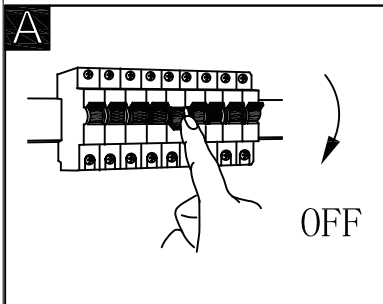

GLOBO

LIGHTING

www.globo-lighting.com

57916-2

B

2x MAX 8W GU10 LED
230V~ 50Hz

GLOBO Handels GmbH
Gewerbestr. 3
A-9184 Sankt Peter
AUSTRIA
www.globo-lighting.com