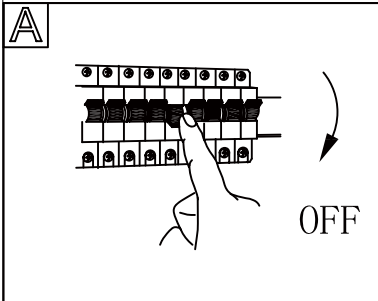

GLOBO

LIGHTING

www.globo-lighting.com

57917-1G 57917-1N

1x MAX 25W GU10
230V~ 50Hz

GLOBO Handels GmbH
Gewerbestr. 3
A-9184 Sankt Peter
AUSTRIA
www.globo-lighting.com
office@globo-lighting.com