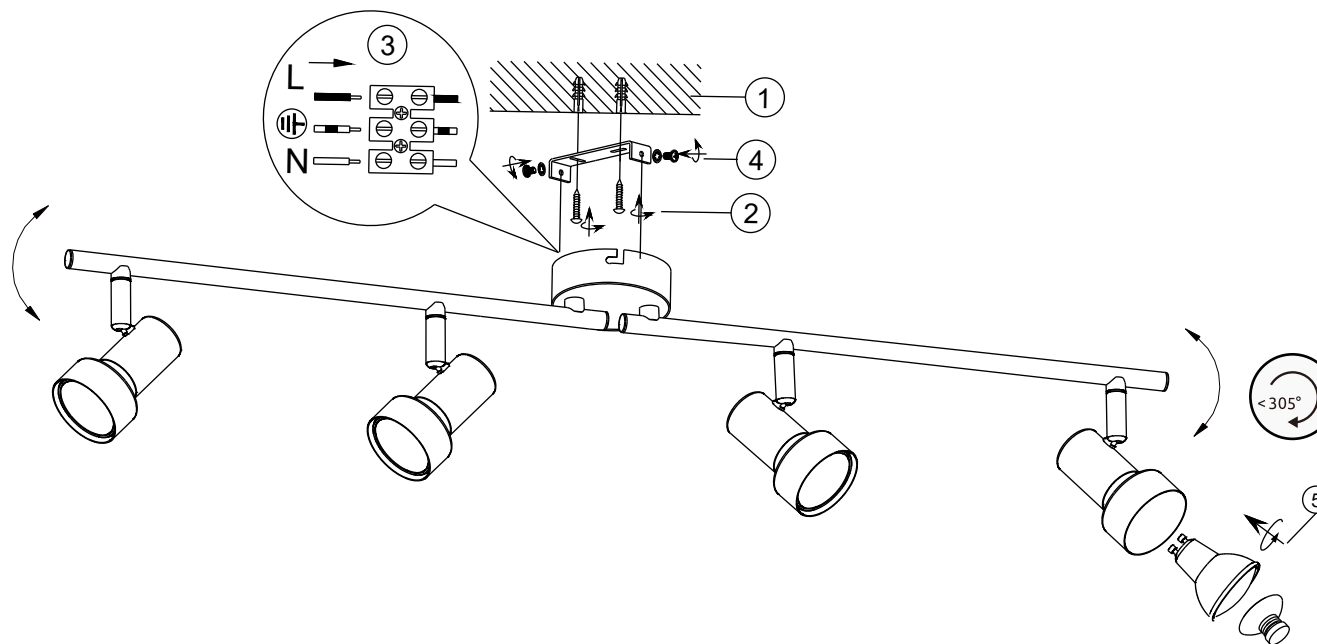

GLOBO

LIGHTING

www.globo-lighting.com

57917-4G 57911-4N

B

4x MAX 25W GU10
230V~ 50Hz

GLOBO Handels GmbH
Gewerbestr. 3
A-9184 Sankt Peter
AUSTRIA
www.globo-lighting.com
office@globo-lighting.com