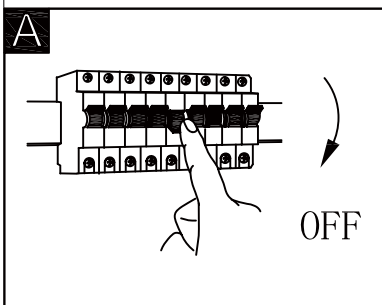

GLOBO

LIGHTING

www.globo-lighting.com

57917-4G 57911-4N

B

4x MAX 25W GU10
230V~ 50Hz

GLOBO Handels GmbH
Gewerbestr. 3
A-9184 Sankt Peter
AUSTRIA
www.globo-lighting.com
office@globo-lighting.com