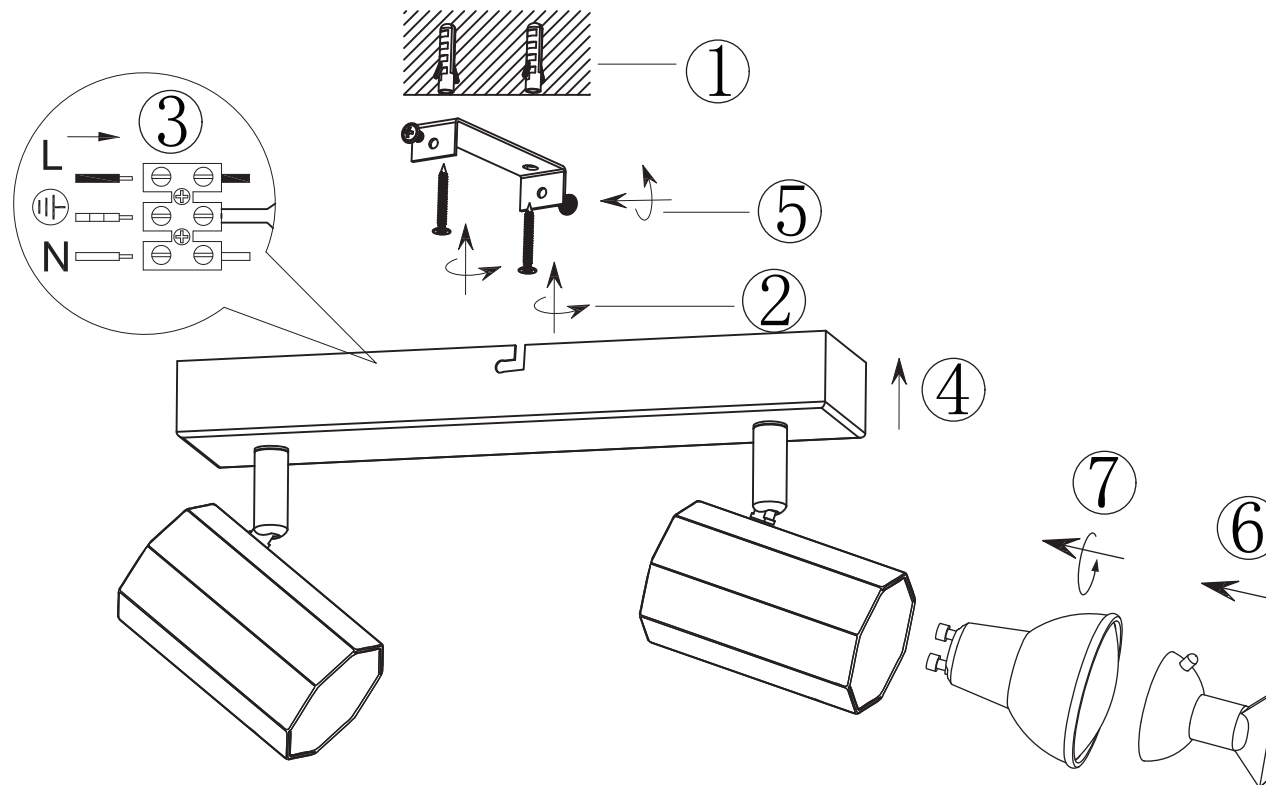

GLOBO

LIGHTING

57918-2
57919-2
57918-2B
57918-2W

B

2 x MAX 25W GU10
230V~50Hz

GLOBO Handels GmbH
Gewerbestr. 3
A-9184 Sankt Peter Austria
www.globo-lighting.com
office@globo-lighting.com