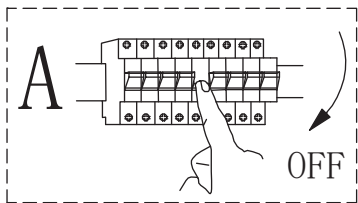

GLOBO

LIGHTING

57918-2
57919-2
57918-2B
57918-2W

B

2 x MAX 25W GU10
230V~50Hz

GLOBO Handels GmbH
Gewerbestr. 3
A-9184 Sankt Peter Austria
www.globo-lighting.com
office@globo-lighting.com