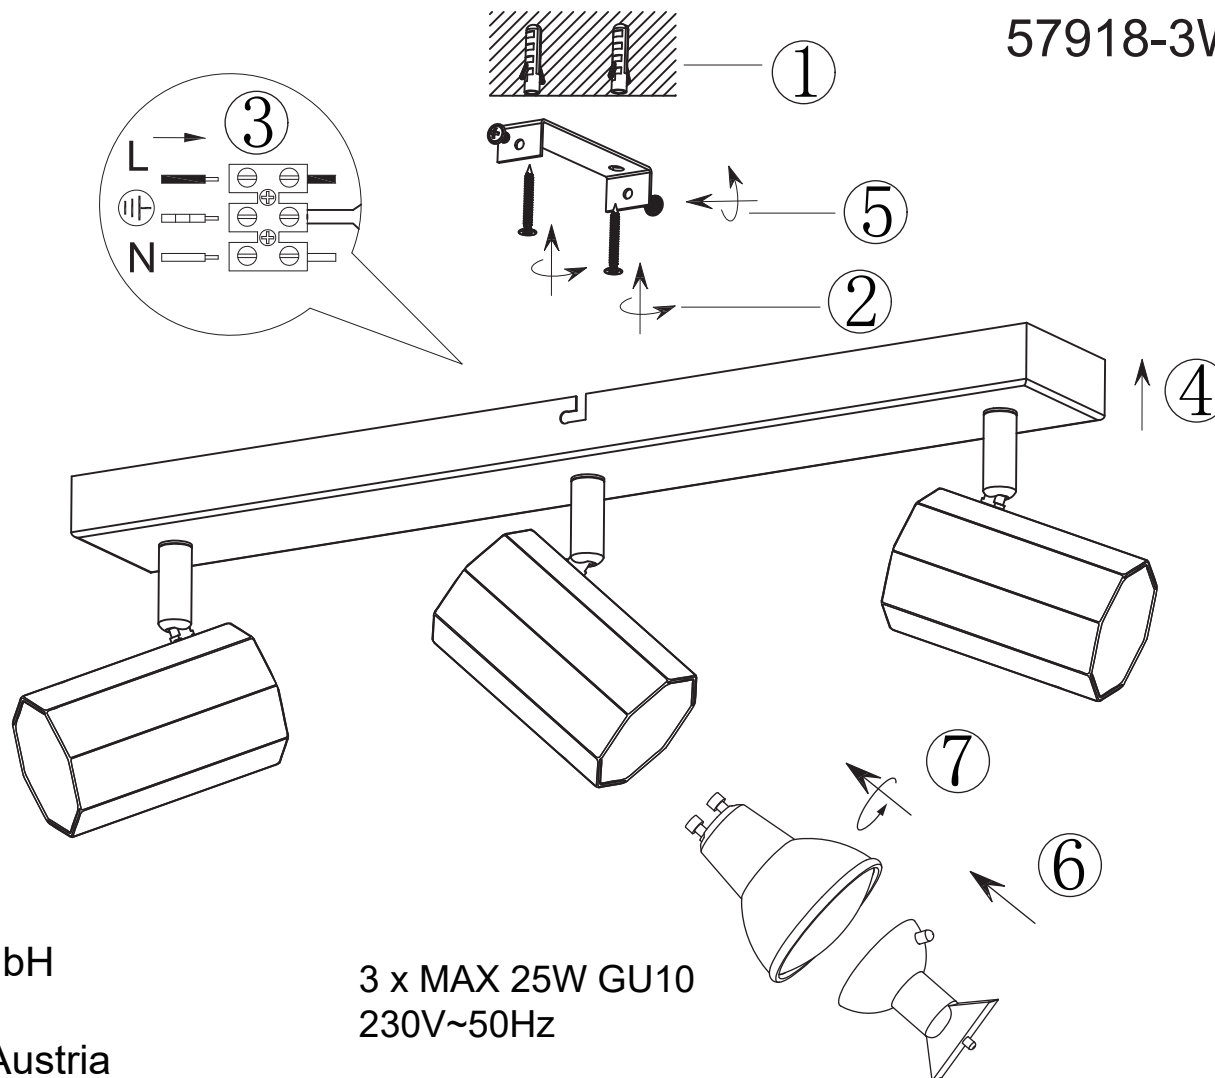

GLOBO

LIGHTING

57918-3
57919-3
57918-3B
57918-3W

B

GLOBO Handels GmbH
Gewerbestr. 3
A-9184 Sankt Peter Austria
www.globo-lighting.com
office@globo-lighting.com

3 x MAX 25W GU10
230V~50Hz