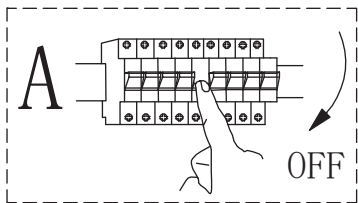

GLOBO

LIGHTING

57918-3
57919-3
57918-3B
57918-3W

B

GLOBO Handels GmbH
Gewerbestr. 3
A-9184 Sankt Peter Austria
www.globo-lighting.com
office@globo-lighting.com

3 x MAX 25W GU10
230V~50Hz