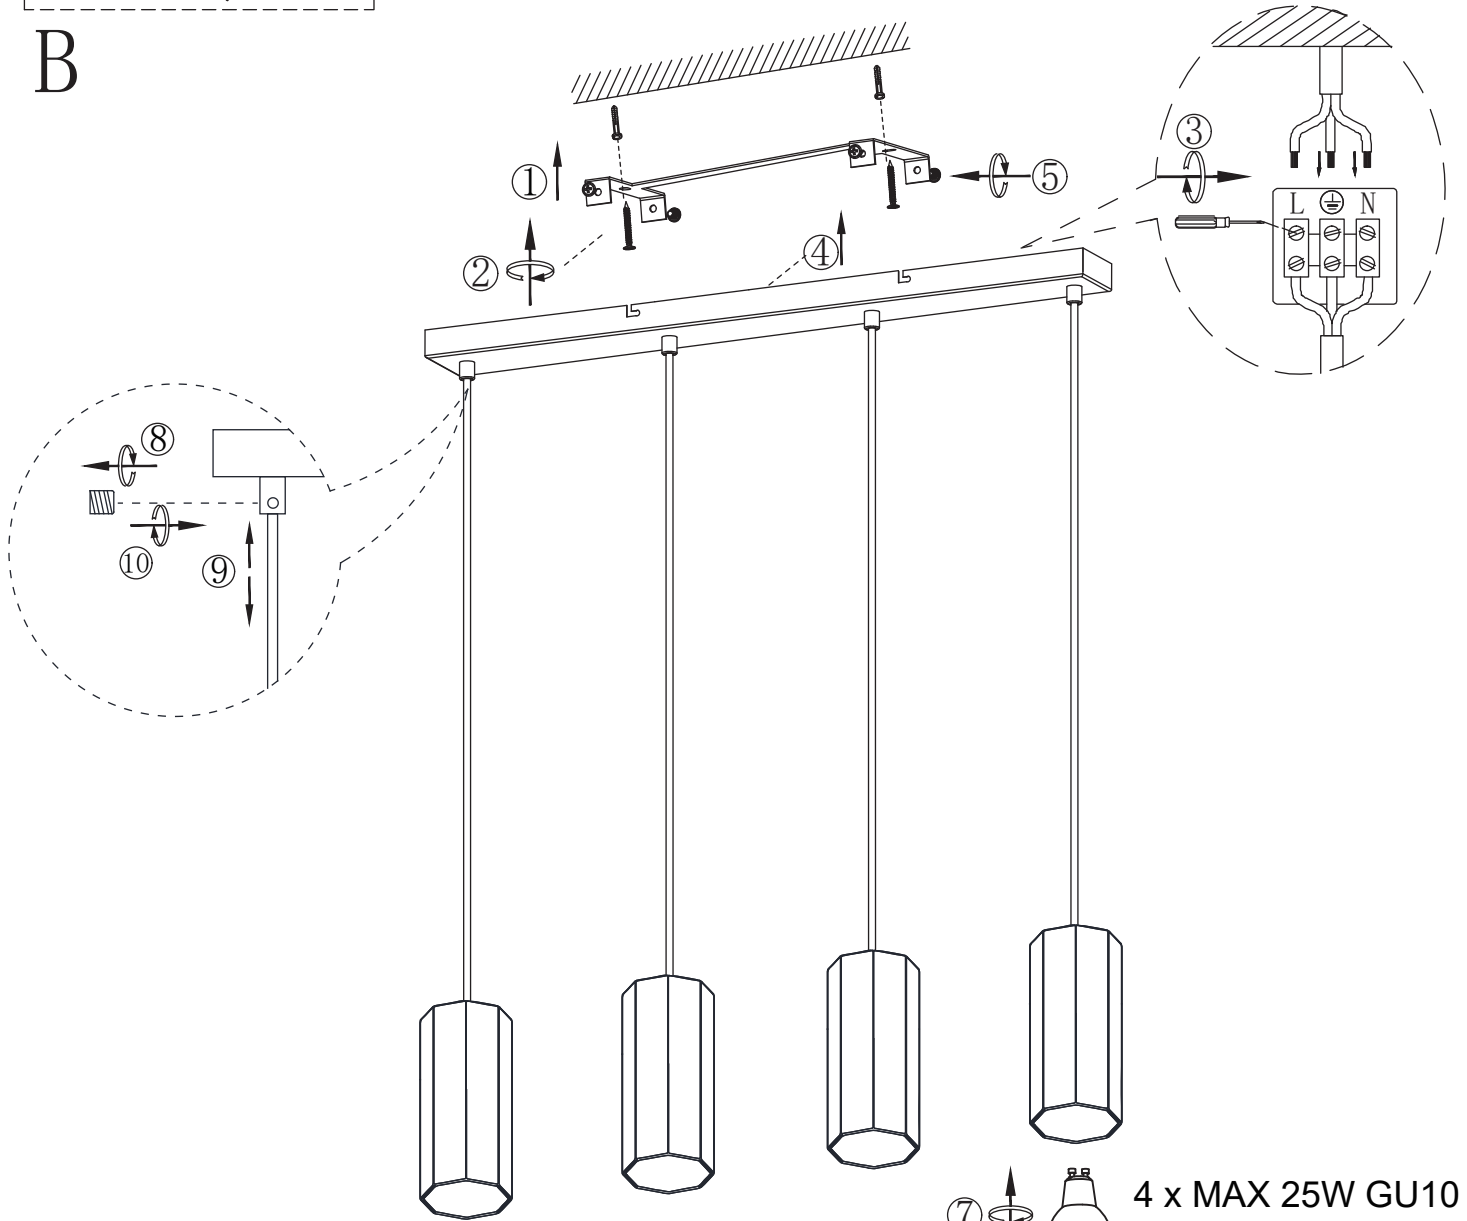

GLOBO

LIGHTING

57918-4H
 57919-4H
 57918-4HB
 57918-4HW

B

- ⑦  4 x MAX 25W GU10
230V~50Hz
- ⑥ 

GLOBO Handels GmbH
 Gewerbestr. 3
 A-9184 Sankt Peter Austria
www.globo-lighting.com
office@globo-lighting.com