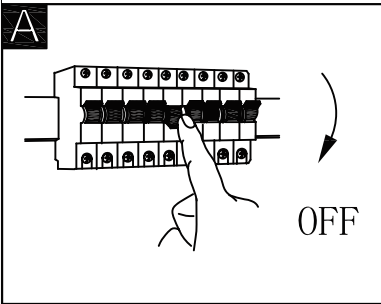

# GLOBO

LIGHTING

www.globo-lighting.com

57922-1

B

1x MAX 25W GU10  
230V~ 50Hz

GLOBO Handels GmbH  
Gewerbestr. 3  
A-9184 Sankt Peter  
AUSTRIA  
www.globo-lighting.com  
office@globo-lighting.com