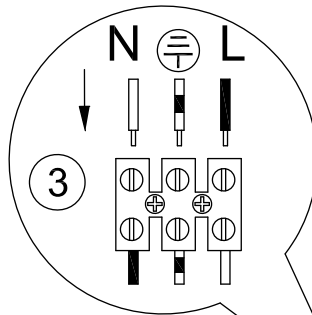

# GLOBO

LIGHTING

www.globo-lighting.com

57922-1

B

1x MAX 25W GU10  
230V~ 50Hz

GLOBO Handels GmbH  
Gewerbestr. 3  
A-9184 Sankt Peter  
AUSTRIA  
www.globo-lighting.com  
office@globo-lighting.com