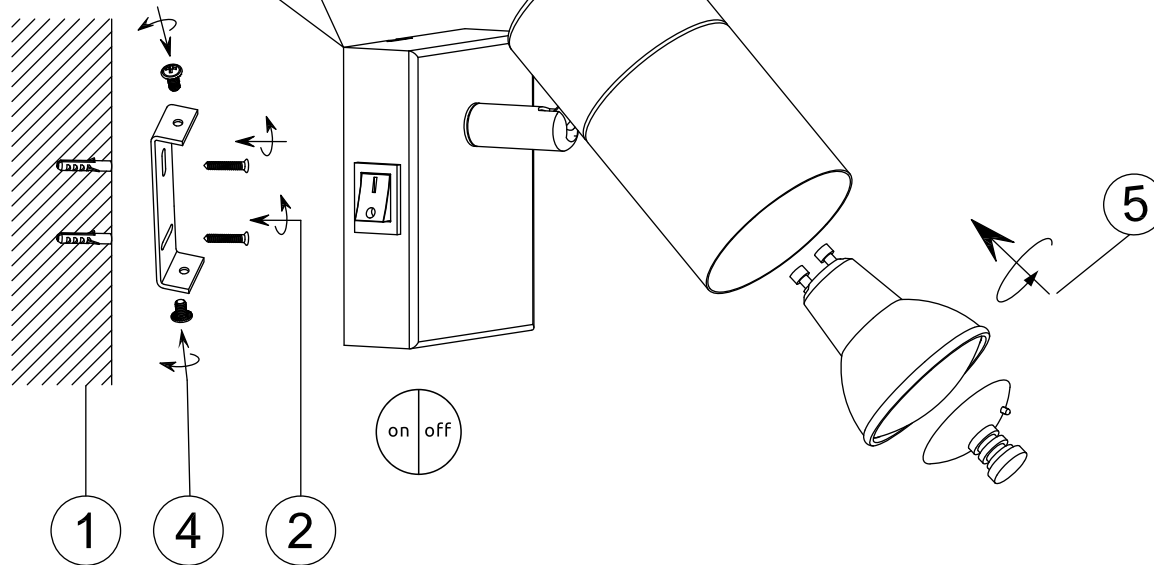

# GLOBO

LIGHTING

www.globo-lighting.com

57922-1

B

1x MAX 25W GU10  
230V~ 50Hz

GLOBO Handels GmbH  
Gewerbestr. 3  
A-9184 Sankt Peter  
AUSTRIA  
www.globo-lighting.com  
office@globo-lighting.com