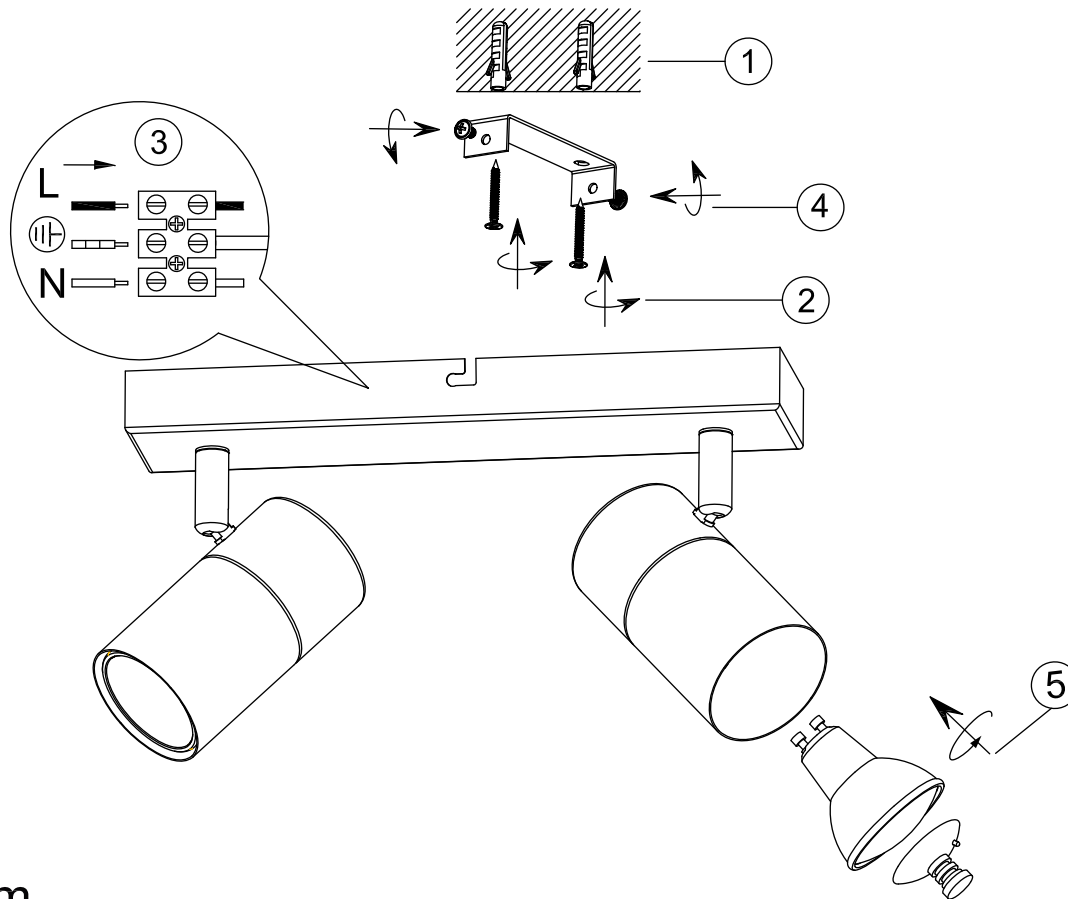

GLOBO

LIGHTING

www.globo-lighting.com

57922-2

2x MAX 25W GU10
230V~ 50Hz

GLOBO Handels GmbH
Gewerbestr. 3
A-9184 Sankt Peter
AUSTRIA
www.globo-lighting.com
office@globo-lighting.com