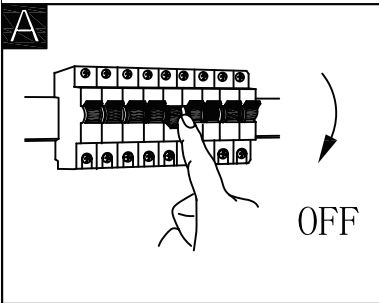

GLOBO

LIGHTING

www.globo-lighting.com

57922-2

2x MAX 25W GU10
230V~ 50Hz

GLOBO Handels GmbH
Gewerbestr. 3
A-9184 Sankt Peter
AUSTRIA
www.globo-lighting.com
office@globo-lighting.com