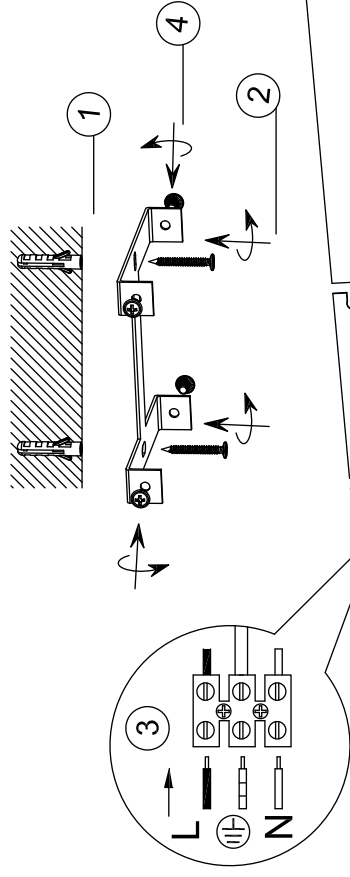

GLOBO

LIGHTING

www.globo-lighting.com

57922-3

A

B

3x MAX 25W GU10
230V~ 50Hz

GLOBO Handels GmbH
Gewerbestrasse 3
A-9184 Sankt Peter
AUSTRIA
www.globo-lighting.com
office@globo-lighting.com