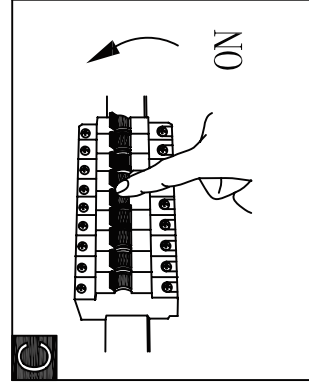

GLOBO

LIGHTING

www.globo-lighting.com

57922-3

A

B

3x MAX 25W GU10
230V~ 50Hz

GLOBO Handels GmbH
Gewerbestrasse 3
A-9184 Sankt Peter
AUSTRIA
www.globo-lighting.com
office@globo-lighting.com