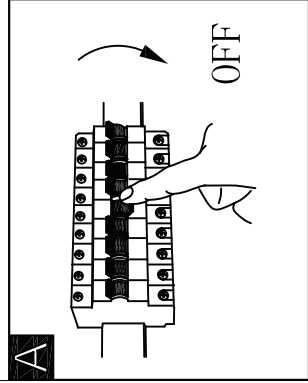

GLOBO

LIGHTING

www.globo-lighting.com

57922-3

A

B

3x MAX 25W GU10
230V~ 50Hz

GLOBO Handels GmbH
Gewerbestrasse 3
A-9184 Sankt Peter
AUSTRIA
www.globo-lighting.com
office@globo-lighting.com