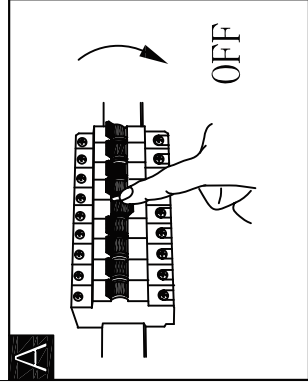

GLOBO

LIGHTING

www.globo-lighting.com

57922-4

B

4x MAX 25W GU10
230V~ 50Hz

GLOBO Handels GmbH
Gewerbstrasse 3
A-9184 Sankt Peter
AUSTRIA
www.globo-lighting.com
office@globo-lighting.com