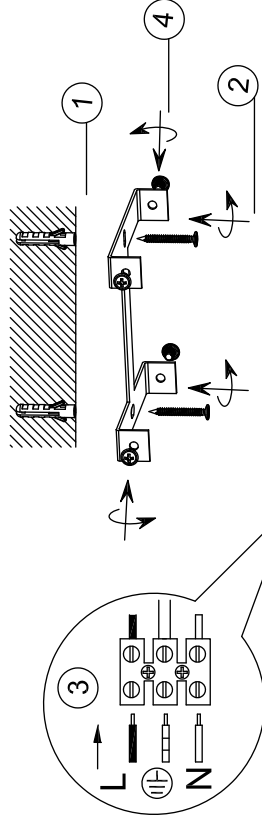

GLOBO

LIGHTING

www.globo-lighting.com

57922-4

B

4x MAX 25W GU10
230V~ 50Hz

GLOBO Handels GmbH
Gewerbstrasse 3
A-9184 Sankt Peter
AUSTRIA
www.globo-lighting.com
office@globo-lighting.com