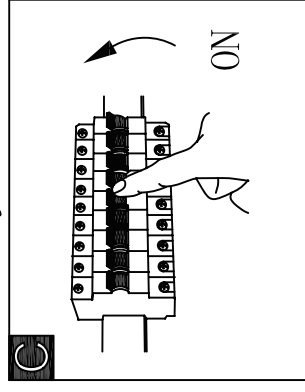

GLOBO

LIGHTING

www.globo-lighting.com

57922-4

B

4x MAX 25W GU10
230V~ 50Hz

GLOBO Handels GmbH
Gewerbstrasse 3
A-9184 Sankt Peter
AUSTRIA
www.globo-lighting.com
office@globo-lighting.com