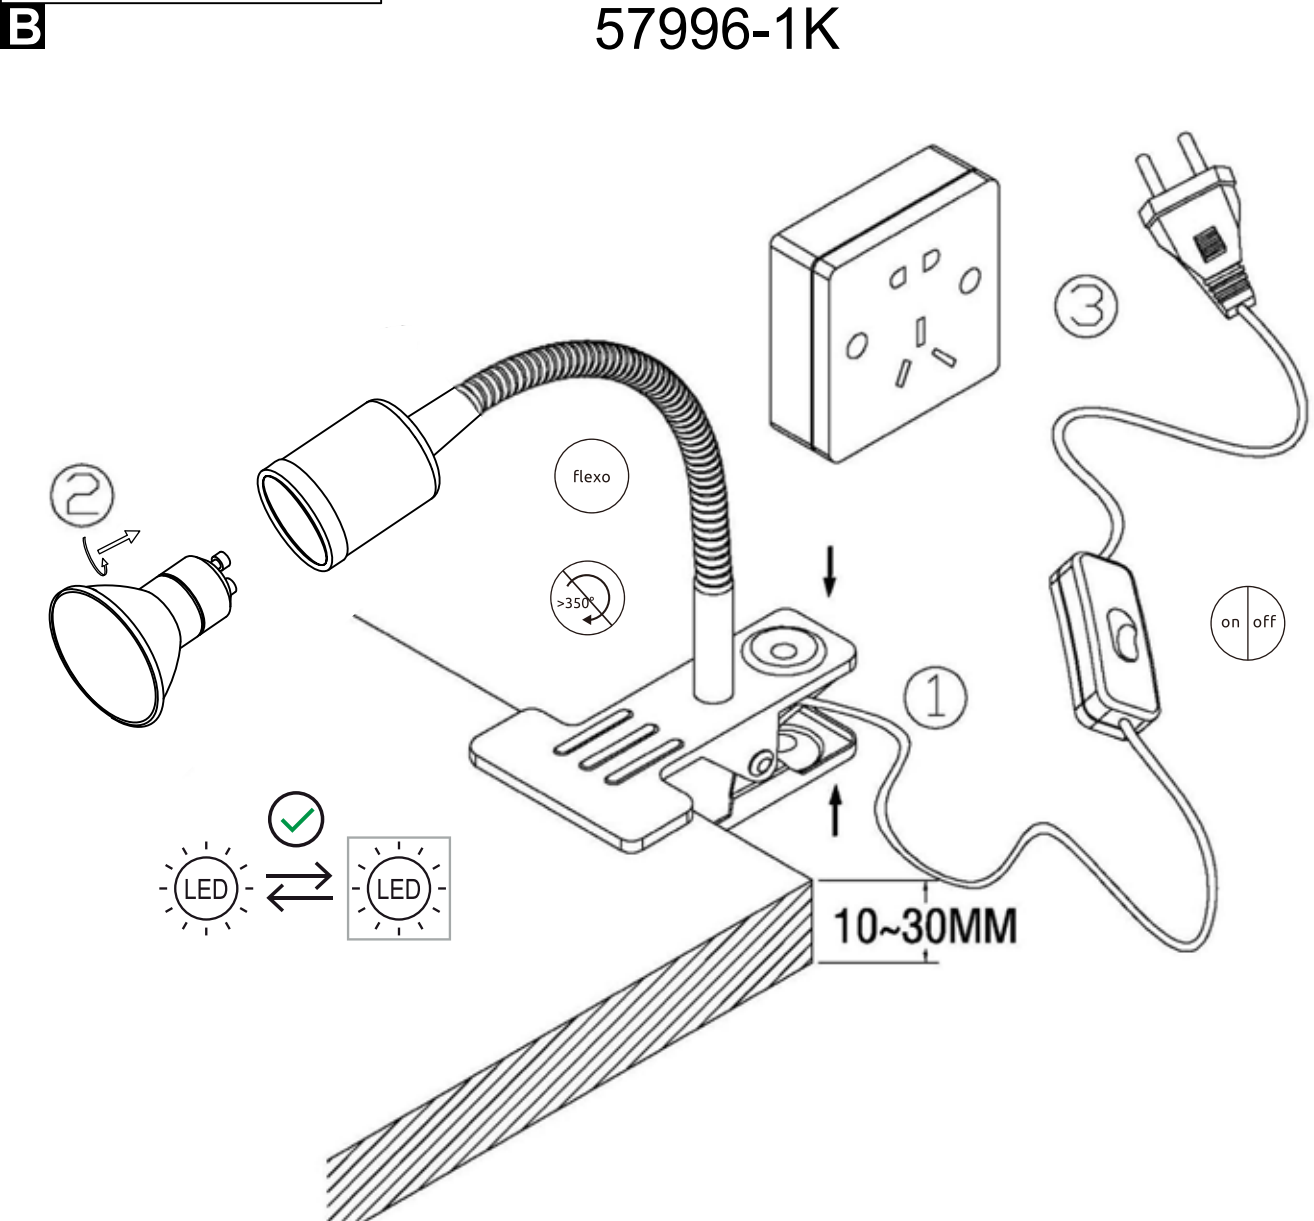

# GLOBO

LIGHTING

[www.globo-lighting.com](http://www.globo-lighting.com)

57996-1K

GLOBO Handels GmbH  
 Gewerbestrasse 3  
 A-9184 Sankt Peter AUSTRIA

DEU:

Dieses Produkt enthält eine Lichtquelle der Energieeffizienzklasse <F>.