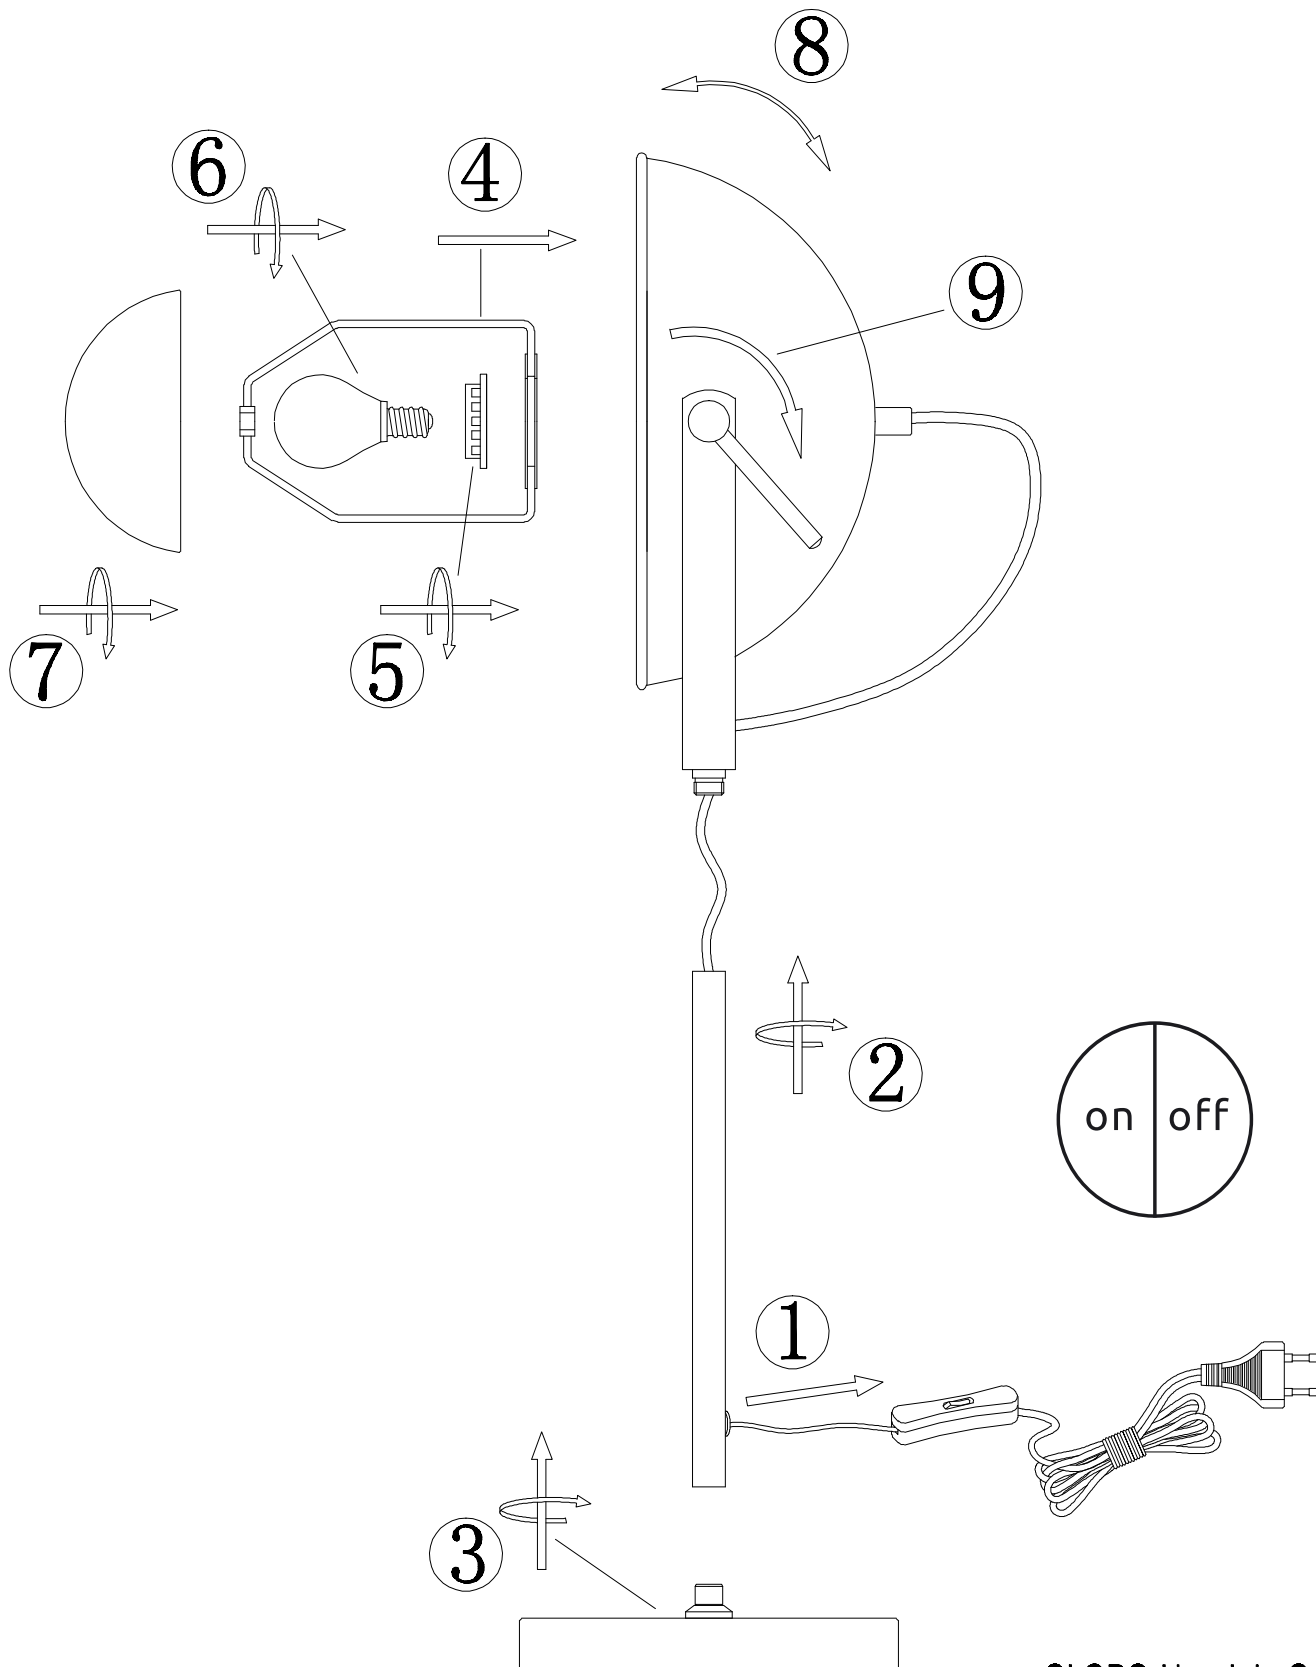

GLOBO

LIGHTING

www.globo-lighting.com

1x MAX 40W E27
230V~ 50Hz

GLOBO Handels GmbH
Gewerbestr. 3
A-9184 Sankt Peter
Austria