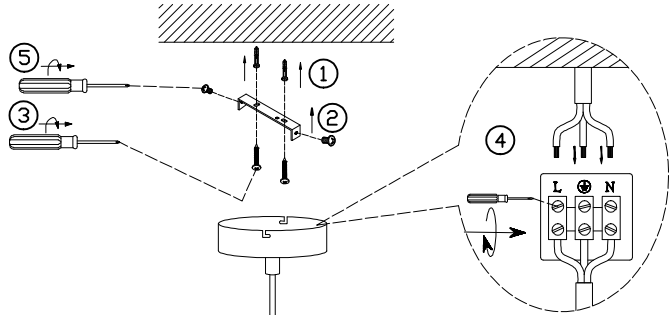

# GLOBO

LIGHTING

www.globo-lighting.com

**B**

58305H

GLOBO Handels GmbH  
Gewerbstrasse 3  
A-9184 Sankt Peter  
Austria

1x MAX 60W E27  
230V~ 50Hz