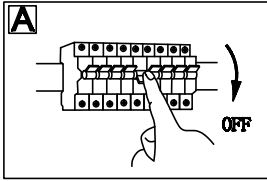

# GLOBO

LIGHTING

www.globo-lighting.com

**B**

58305H

GLOBO Handels GmbH  
Gewerbstrasse 3  
A-9184 Sankt Peter  
Austria

1x MAX 60W E27  
230V~ 50Hz