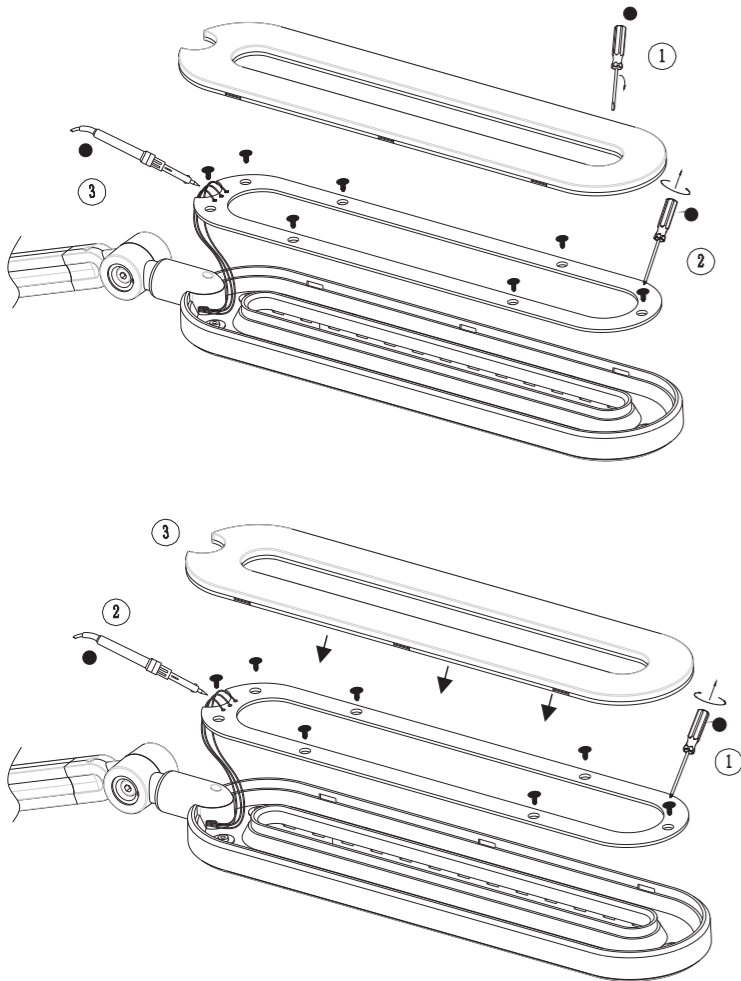

www.globo-lighting.com

58424

Frequency Bandwidth	Maximal radiation transmitting power
110K-205KHZ	37.68dBuV/m

GLOBO Handels GmbH Gewerbestrasse 3, A-9148 Sankt Peter AUSTRIA

Anleitung zum Auswechseln der LEDs / Instruction how to change the LEDs