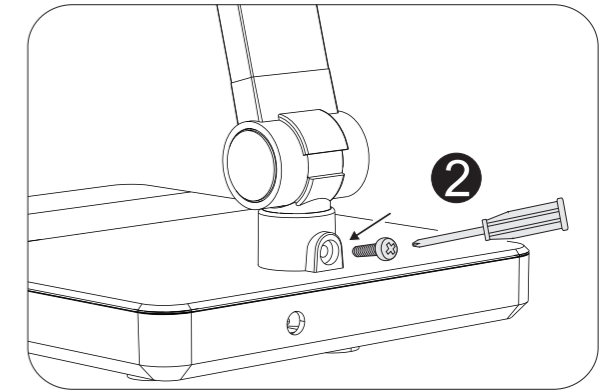

GLOBO Handels GmbH Gewerbestrasse 3, A-9148 Sankt Peter AUSTRIA