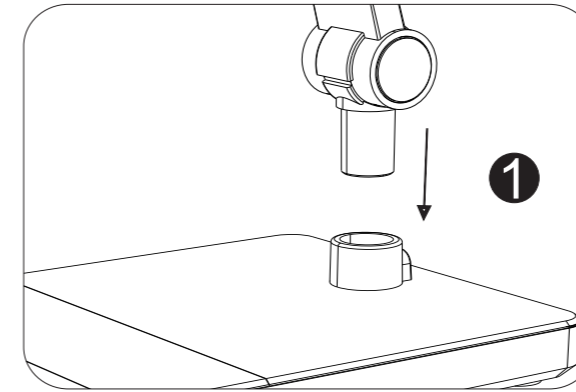

GLOBO Handels GmbH Gewerbestrasse 3, A-9148 Sankt Peter AUSTRIA