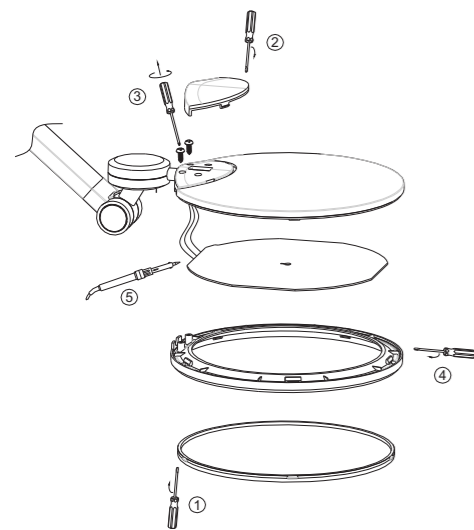

www.globo-lighting.com

58428B

58428S

GLOBO Handels GmbH Gewerbestrasse 3, A-9148 Sankt Peter AUSTRIA

Anleitung zum Auswechseln der LEDs / Instruction how to change the LEDs

Lichtquelle/Light source:

DEU:
Lichtquelle: