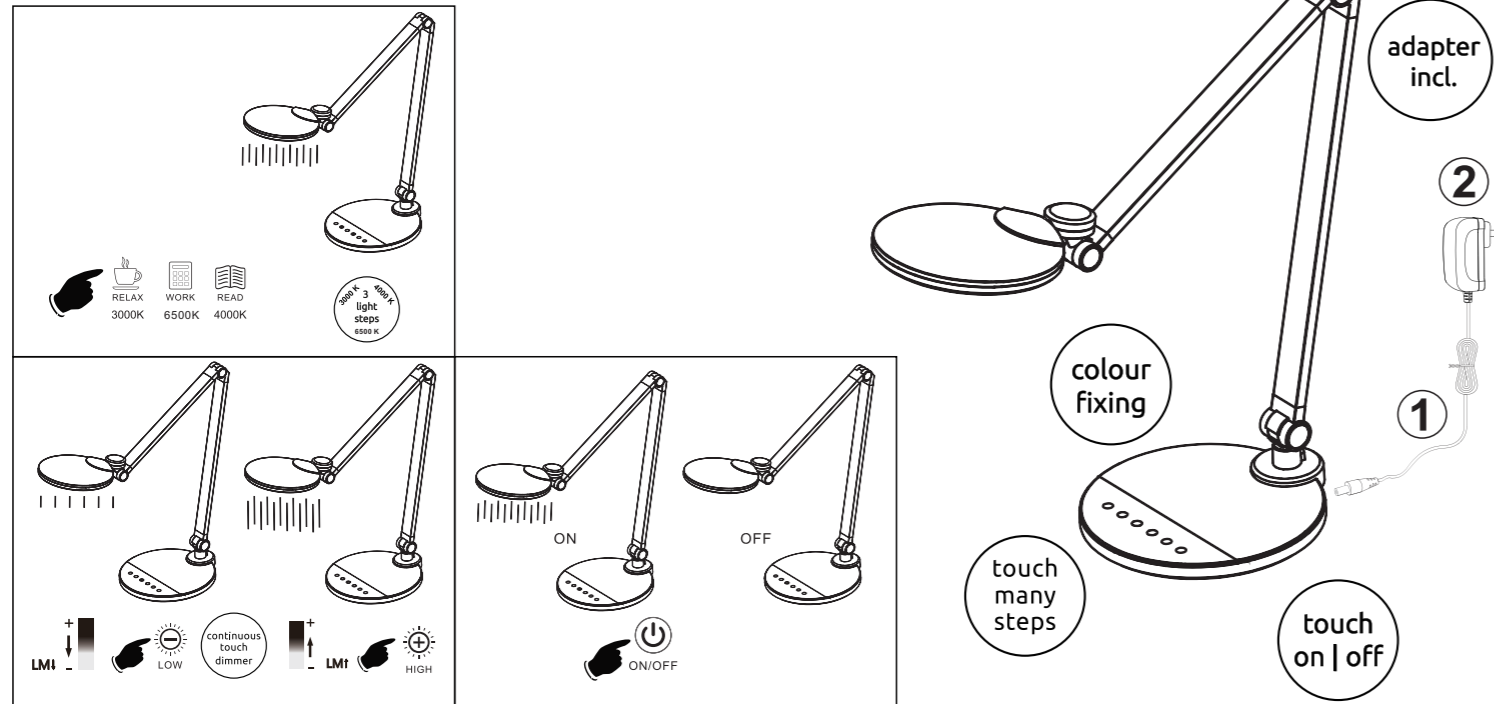

GLOBO

LIGHTING

www.globo-lighting.com

58428B

58428S

GLOBO Handels GmbH Gewerbestrasse 3, A-9148 Sankt Peter AUSTRIA

GLOBO

LIGHTING

www.globo-lighting.com

58428B

58428S