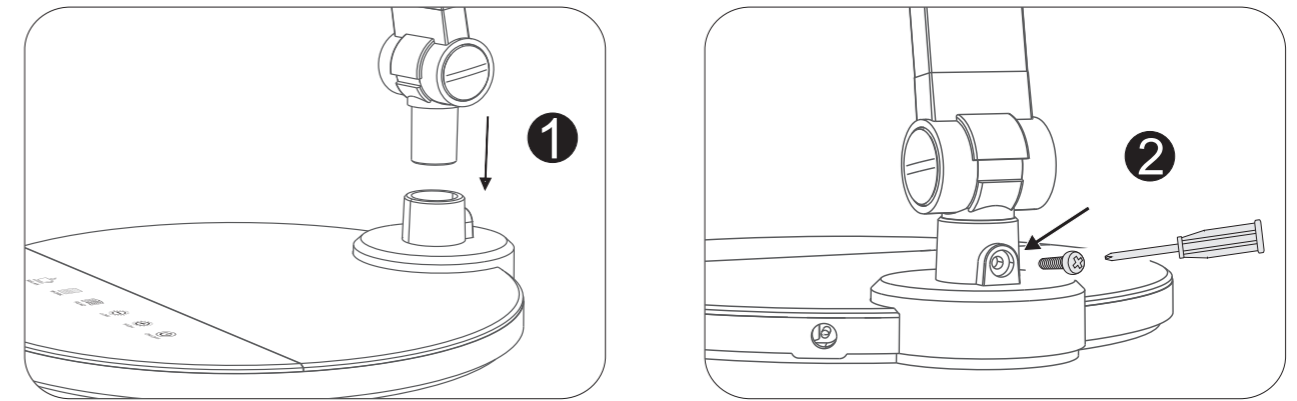

www.globo-lighting.com

58428B

58428S

GLOBO Handels GmbH Gewerbestrasse 3, A-9148 Sankt Peter AUSTRIA

Anleitung zum Auswechseln der LEDs / Instruction how to change the LEDs

Lichtquelle/Light source:

DEU:
Lichtquelle: