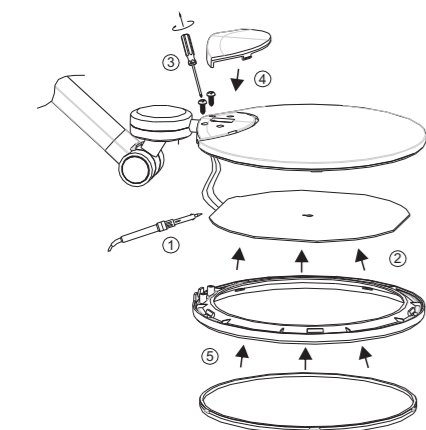

www.globo-lighting.com

58428B

58428S

GLOBO Handels GmbH Gewerbestrasse 3, A-9148 Sankt Peter AUSTRIA

Anleitung zum Auswechseln der LEDs / Instruction how to change the LEDs

Lichtquelle/Light source:

DEU:
Lichtquelle: