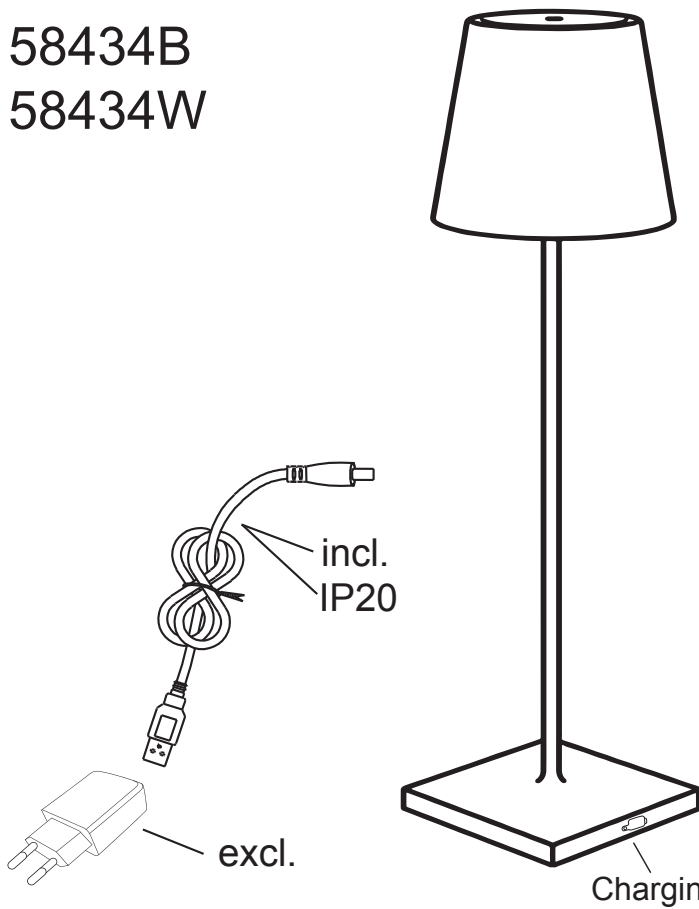

GLOBO

LIGHTING

www.globo-lighting.com

58434B
58434W

1 x MAX 4W LED DC 5V
2x 3.7V 1800mAh Li-ion incl.

GLOBO Handels GmbH
Gewerbestr. 3
A-9184 Sankt Peter
AUSTRIA

Lichtquelle/Light source:

DEU: