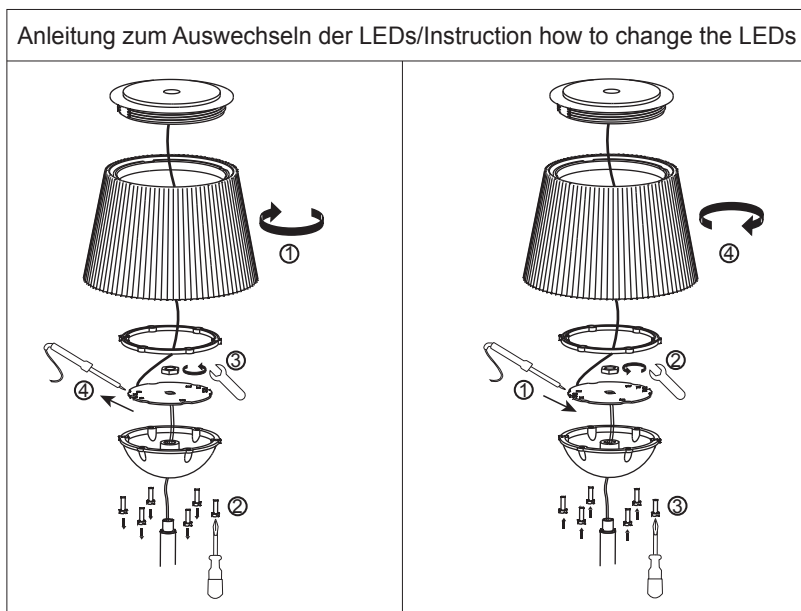

GLOBO

LIGHTING

www.globo-lighting.com

58434B
58434W

1 x MAX 4W LED DC 5V
2x 3.7V 1800mAh Li-ion incl.

GLOBO Handels GmbH
Gewerbestr. 3
A-9184 Sankt Peter
AUSTRIA

Lichtquelle/Light source:

DEU: