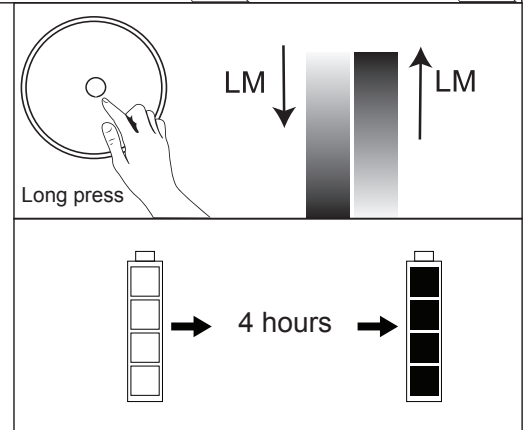

GLOBO

LIGHTING

www.globo-lighting.com

58434B
58434W

1 x MAX 4W LED DC 5V
2x 3.7V 1800mAh Li-ion incl.

GLOBO Handels GmbH
Gewerbestr. 3
A-9184 Sankt Peter
AUSTRIA

Lichtquelle/Light source:

DEU:

Lichtquelle: Dieses Produkt enthält eine Lichtquelle der Energieeffizienzklasse <G>.

Die LED - Lichtquelle kann nur durch einen Fachmann ausgetauscht werden.

GBR:

Light source: This product contains a light source of energy efficiency class <G>.