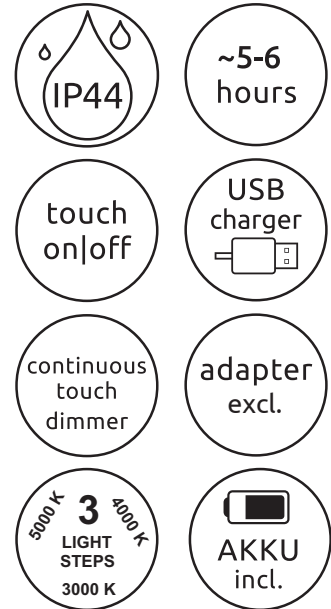

GLOBO

LIGHTING

www.globo-lighting.com

58434B
58434W

1 x MAX 4W LED DC 5V
2x 3.7V 1800mAh Li-ion incl.

GLOBO Handels GmbH
Gewerbestr. 3
A-9184 Sankt Peter
AUSTRIA

Lichtquelle/Light source:

DEU:

Lichtquelle: Dieses Produkt enthält eine Lichtquelle der Energieeffizienzklasse <G>.

Die LED - Lichtquelle kann nur durch einen Fachmann ausgetauscht werden.

GBR:

Light source: This product contains a light source of energy efficiency class <G>.