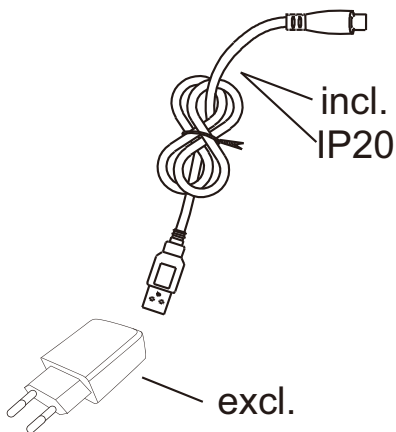

GLOBO

LIGHTING

58434B
58434W
58434K
58434BB
58434BP

- IP44
- ~5-6 hours
- touch on|off
- USB charger
- continuous touch dimmer
- adapter excl.
- 5000 K 3 LIGHT STEPS 4000 K 3000 K
- AKKU incl.

GLOBO Handels GmbH
Gewerbestr. 3 A-9184 Sankt Peter, Austria
www.globo-lighting.com | office@globo-lighting.com