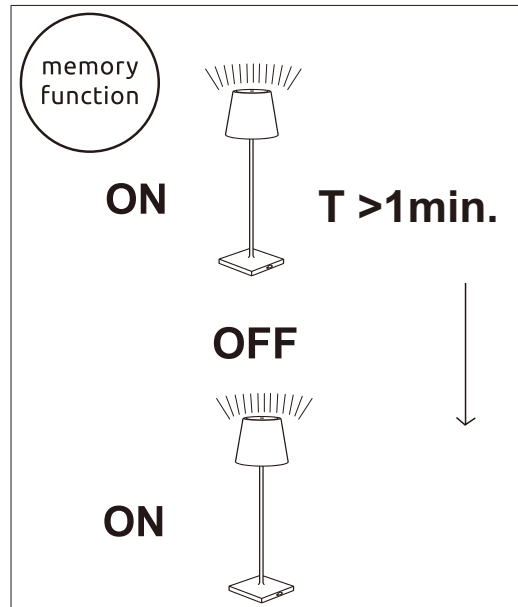

GLOBO

LIGHTING

58434B
58434W
58434K
58434BB
58434BP

- IP44
- ~5-6 hours
- touch on|off
- USB charger
- continuous touch dimmer
- adapter excl.
- 5000 K 3 LIGHT STEPS 4000 K 3000 K
- AKKU incl.

GLOBO Handels GmbH
Gewerbestr. 3 A-9184 Sankt Peter, Austria
www.globo-lighting.com | office@globo-lighting.com