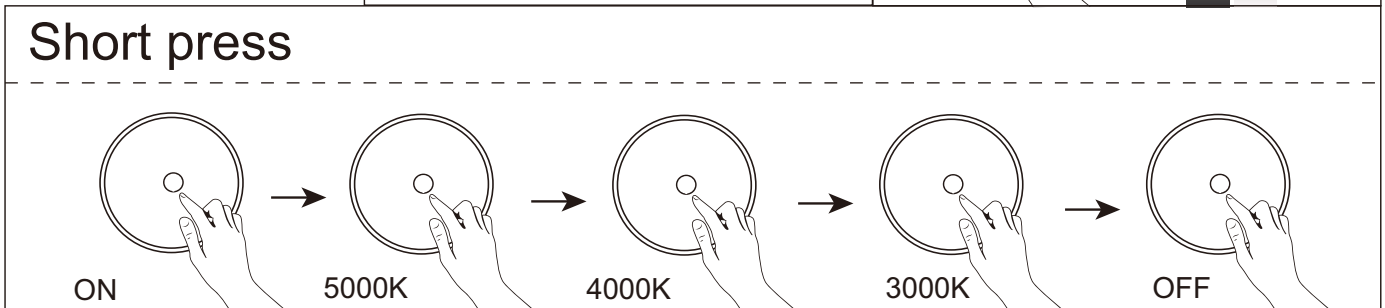

GLOBO

LIGHTING

58434B
58434W
58434K
58434BB
58434BP

- IP44
- ~5-6 hours
- touch on|off
- USB charger
- continuous touch dimmer
- adapter excl.
- 5000 K 3 LIGHT STEPS 4000 K 3000 K
- AKKU incl.

GLOBO Handels GmbH
Gewerbestr. 3 A-9184 Sankt Peter, Austria
www.globo-lighting.com | office@globo-lighting.com