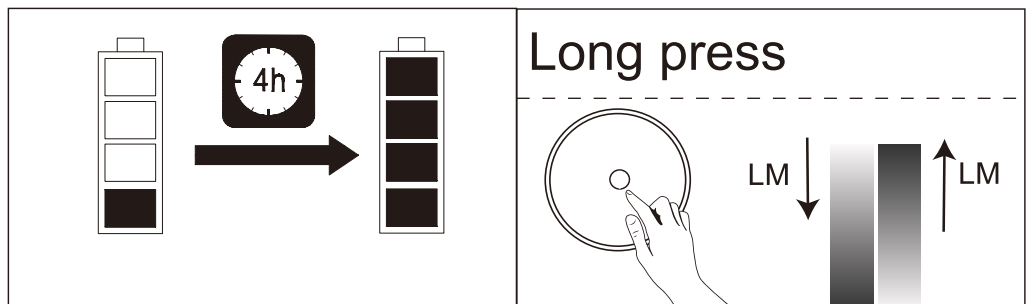

GLOBO

LIGHTING

58434B
58434W
58434K
58434BB
58434BP

- IP44
- ~5-6 hours
- touch on|off
- USB charger
- continuous touch dimmer
- adapter excl.
- 5000 K 3 LIGHT STEPS 4000 K 3000 K
- AKKU incl.

GLOBO Handels GmbH
Gewerbestr. 3 A-9184 Sankt Peter, Austria
www.globo-lighting.com | office@globo-lighting.com