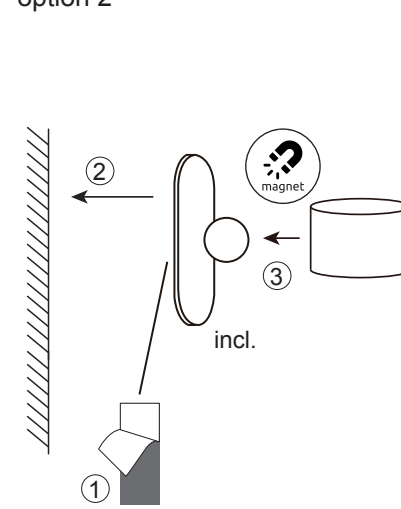

GLOBO

LIGHTING

www.globo-lighting.com

58436B
58436W

1 x MAX 4.5W LED DC5V

Anleitung zum Auswechseln der LEDs/Instruction how to change the LEDs

option 1

option 2