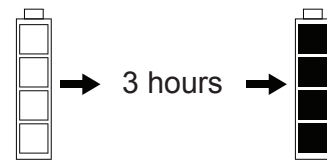

Long press

1 x 1200mAh Li-ion incl.