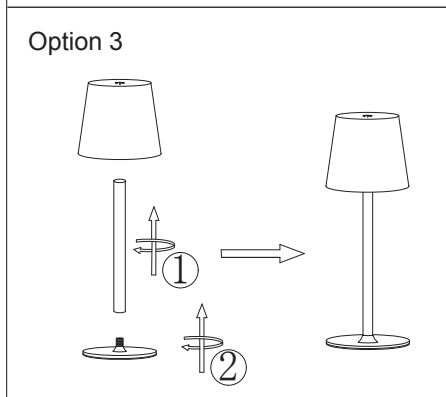

GLOBO

LIGHTING

58438N
58438M
58438C
58438GM

AKKU DATA
2x 18650 Li-ion RECHARGEABLE
*Manufacturer: Henan HengyiLi Neng technology Co., Ltd.
Address: Building 3, Xinhua Industrial Park, Longmen Avenue, Xinhua District, Pingdingshan City, Henan, P.R.China
Model: 2x HYLN-IMR 18650 3.7V 1800mAh 6.66Wh

SAFETY INSTRUCTIONS

LED MAX 3W DC 5V