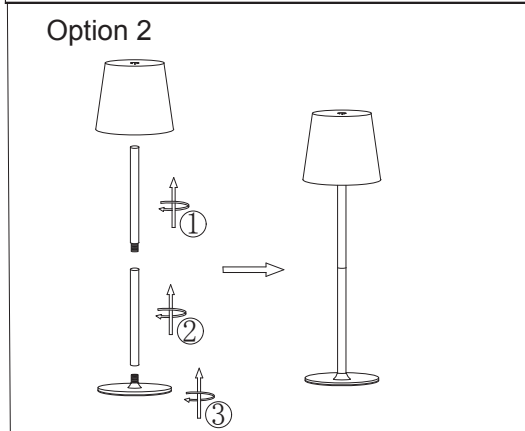

GLOBO

LIGHTING

58438N
58438M
58438C
58438GM

AKKU DATA
2x 18650 Li-ion RECHARGEABLE
*Manufacturer: Henan HengyiLi Neng technology Co., Ltd.
Address: Building 3, Xinhua Industrial Park, Longmen Avenue, Xinhua District, Pingdingshan City, Henan, P.R.China
Model: 2x HYLN-IMR 18650 3.7V 1800mAh 6.66Wh

SAFETY INSTRUCTIONS

LED MAX 3W DC 5V