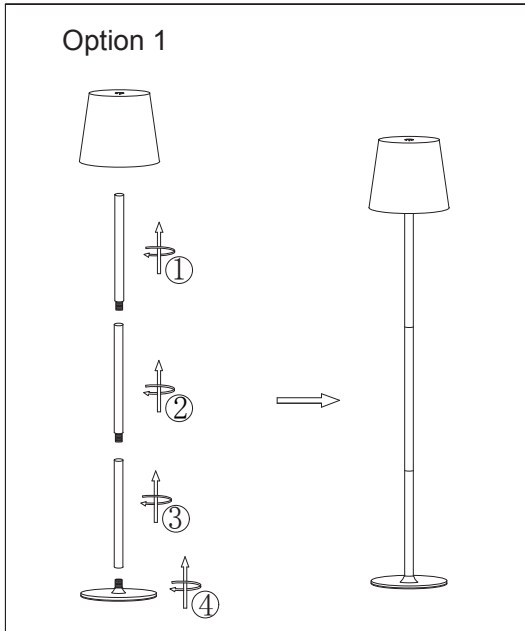

GLOBO

LIGHTING

58438N
58438M
58438C
58438GM

AKKU DATA
2x 18650 Li-ion RECHARGEABLE
*Manufacturer: Henan HengyiLi Neng technology Co., Ltd.
Address: Building 3, Xinhua Industrial Park, Longmen Avenue, Xinhua District, Pingdingshan City, Henan, P.R.China
Model: 2x HYLN-IMR 18650 3.7V 1800mAh 6.66Wh

SAFETY INSTRUCTIONS

LED MAX 3W DC 5V