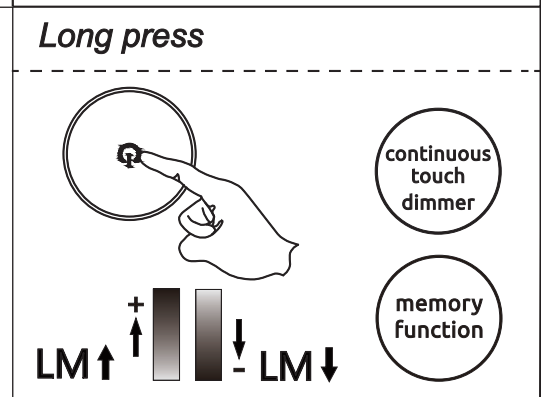

GLOBO

LIGHTING

58438N
58438M
58438C
58438GM

AKKU DATA
2x 18650 Li-ion RECHARGEABLE
*Manufacturer: Henan HengyiLi Neng technology Co., Ltd.
Address: Building 3, Xinhua Industrial Park, Longmen Avenue, Xinhua District, Pingdingshan City, Henan, P.R.China
Model: 2x HYLN-IMR 18650 3.7V 1800mAh 6.66Wh

SAFETY INSTRUCTIONS

LED MAX 3W DC 5V