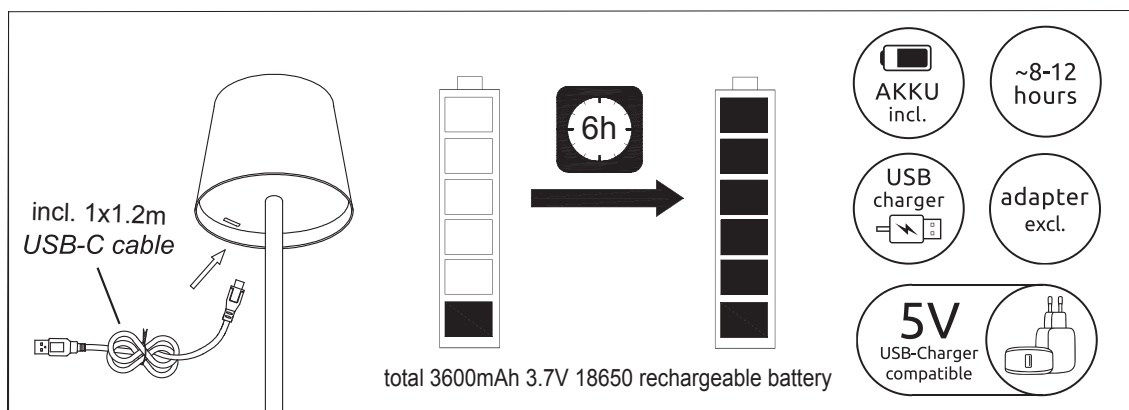

GLOBO

LIGHTING

58438N
58438M
58438C
58438GM

AKKU DATA
2x 18650 Li-ion RECHARGEABLE
*Manufacturer: Henan HengyiLi Neng technology Co., Ltd.
Address: Building 3, Xinhua Industrial Park, Longmen Avenue, Xinhua District, Pingdingshan City, Henan, P.R.China
Model: 2x HYLN-IMR 18650 3.7V 1800mAh 6.66Wh

SAFETY INSTRUCTIONS

LED MAX 3W DC 5V