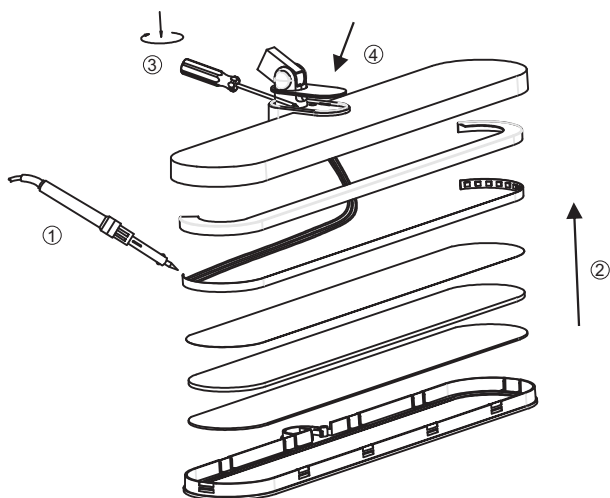

Anleitung zum Auswechseln der LEDs / Instruction how to change the LEDs