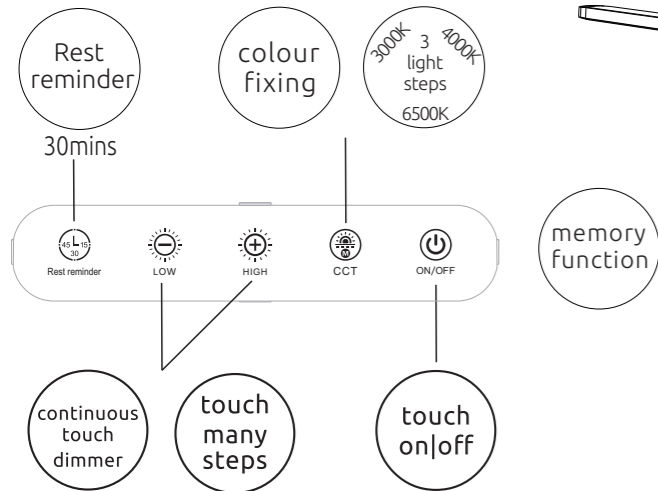

1x 12W LED DC12V
220-240V~ 50/60Hz

GLOBO Handels GmbH Gewerbestrasse 3, A-9148 Sankt Peter AUSTRIA
www.globo-lighting.com | office@globo-lighting.com