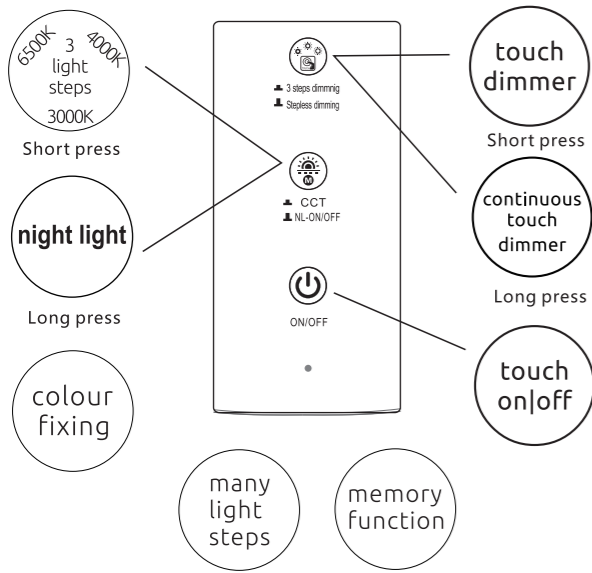

1x 9W LED DC12V
220-240V~ 50/60Hz

GLOBO Handels GmbH Gewerbestrasse 3, A-9148 Sankt Peter AUSTRIA
www.globo-lighting.com | office@globo-lighting.com