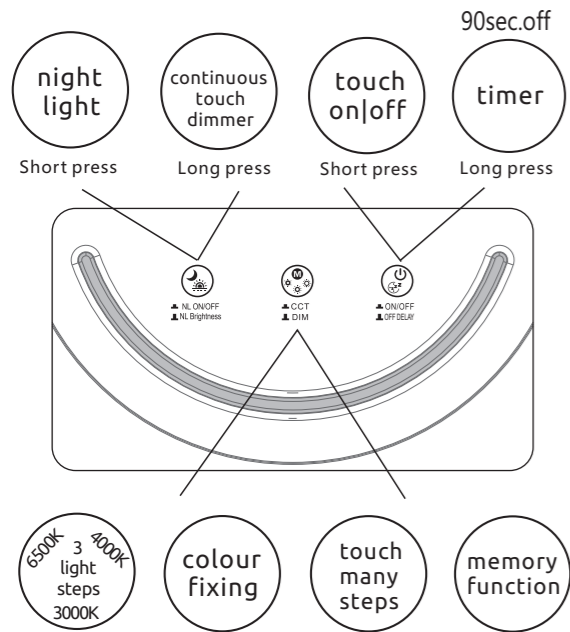

1x 12W LED DC12V
220-240V~ 50/60Hz

GLOBO Handels GmbH Gewerbestrasse 3, A-9148 Sankt Peter AUSTRIA
www.globo-lighting.com | office@globo-lighting.com