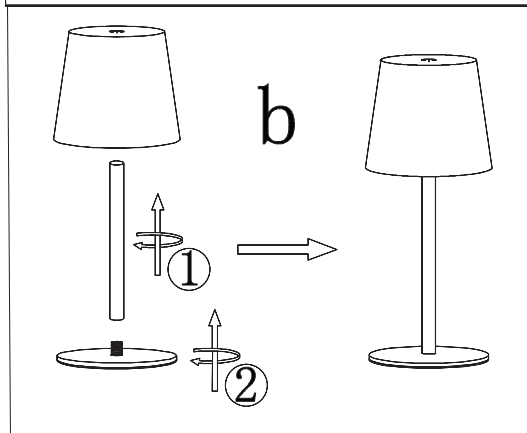

GLOBO

LIGHTING

58488B
58488BG
58488S
58488W

GLOBO Handels GmbH
Gewerbestr. 3 A-9184 Sankt Peter, Austria
www.globo-lighting.com | office@globo-lighting.com

Lichtquelle:

DEU

Lichtquelle:

Die Lichtquelle ist nicht tauschbar, weil sie konstruktionsbedingt fest mit dem umgebenden Produkt verbunden ist.