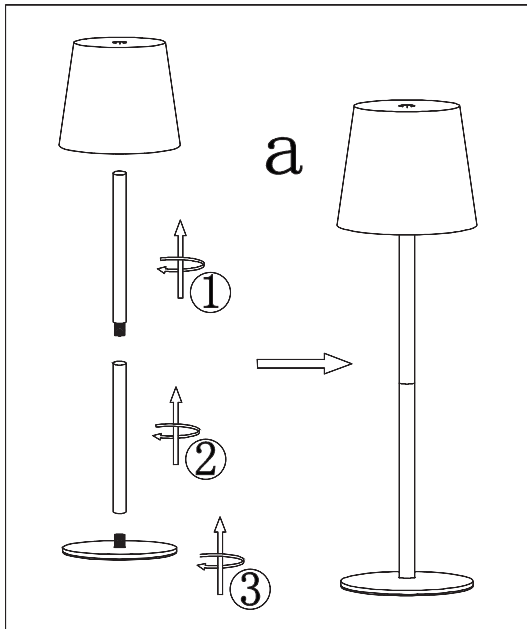

GLOBO

LIGHTING

58488B
58488BG
58488S
58488W

GLOBO Handels GmbH
Gewerbestr. 3 A-9184 Sankt Peter, Austria
www.globo-lighting.com | office@globo-lighting.com

Lichtquelle:

DEU

Lichtquelle:

Die Lichtquelle ist nicht tauschbar, weil sie konstruktionsbedingt fest mit dem umgebenden Produkt verbunden ist.