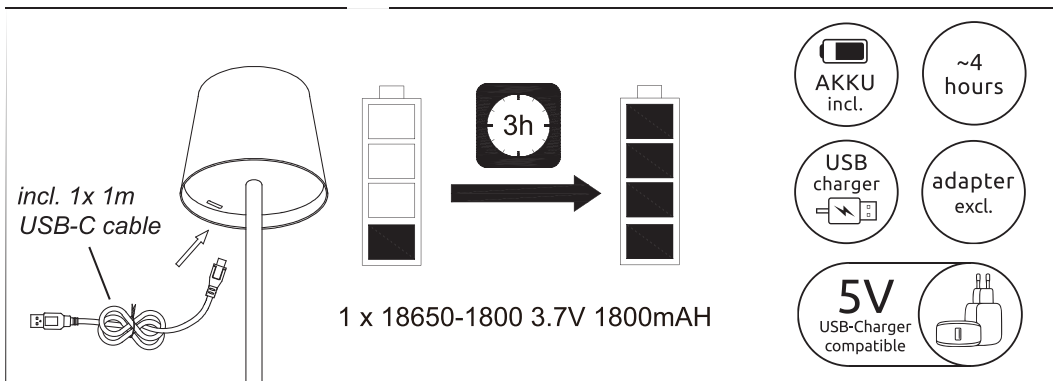

GLOBO

LIGHTING

58488B
58488BG
58488S
58488W

GLOBO Handels GmbH
Gewerbestr. 3 A-9184 Sankt Peter, Austria
www.globo-lighting.com | office@globo-lighting.com

Lichtquelle:

DEU

Lichtquelle:

Die Lichtquelle ist nicht tauschbar, weil sie konstruktionsbedingt fest mit dem umgebenden Produkt verbunden ist.