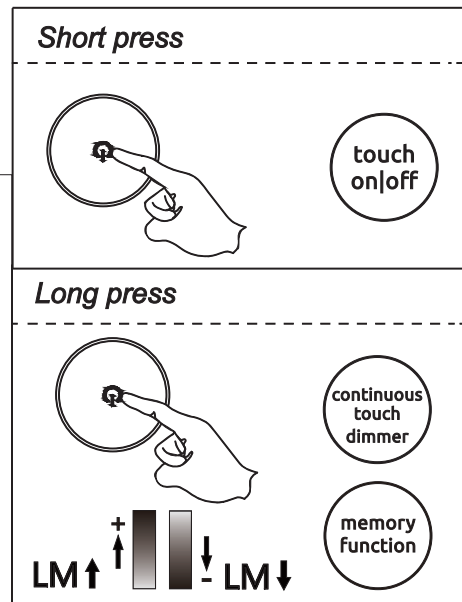

GLOBO

LIGHTING

58488B
58488BG
58488S
58488W

GLOBO Handels GmbH
Gewerbestr. 3 A-9184 Sankt Peter, Austria
www.globo-lighting.com | office@globo-lighting.com

Lichtquelle:

DEU

Lichtquelle:

Die Lichtquelle ist nicht tauschbar, weil sie konstruktionsbedingt fest mit dem umgebenden Produkt verbunden ist.