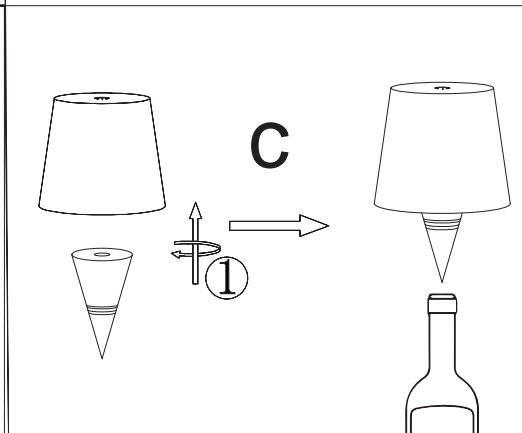

GLOBO

LIGHTING

58488B
58488BG
58488S
58488W

GLOBO Handels GmbH
Gewerbestr. 3 A-9184 Sankt Peter, Austria
www.globo-lighting.com | office@globo-lighting.com

Lichtquelle:

DEU

Lichtquelle:

Die Lichtquelle ist nicht tauschbar, weil sie konstruktionsbedingt fest mit dem umgebenden Produkt verbunden ist.