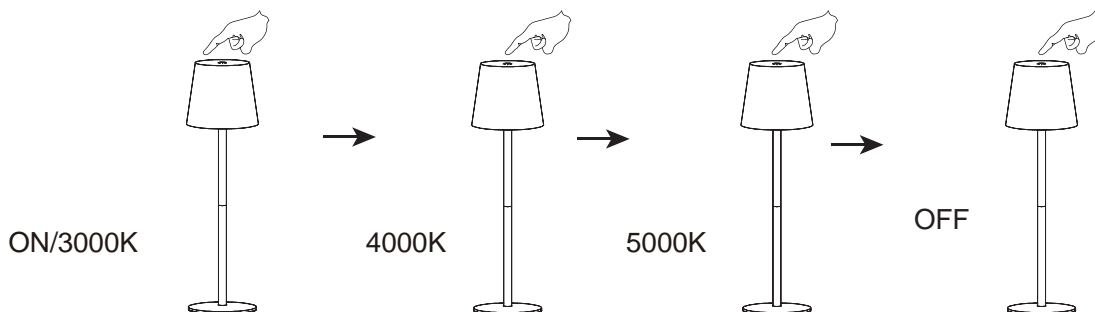

GLOBO

LIGHTING

58488B
58488BG
58488S
58488W

GLOBO Handels GmbH
Gewerbestr. 3 A-9184 Sankt Peter, Austria
www.globo-lighting.com | office@globo-lighting.com

Lichtquelle:

DEU

Lichtquelle:

Die Lichtquelle ist nicht tauschbar, weil sie konstruktionsbedingt fest mit dem umgebenden Produkt verbunden ist.