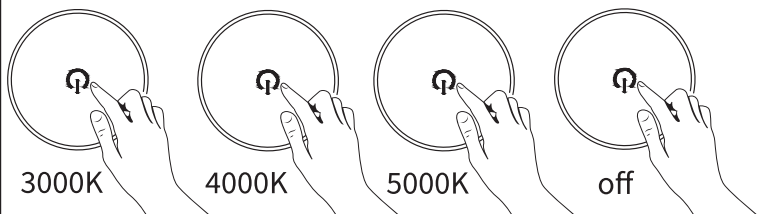

GLOBO

LIGHTING

58488B
58488W
58488BG
58488S
58488G
58488CH

Option 1

Short press

Long press

Option 2

incl. 1x 1m
USB-C cable