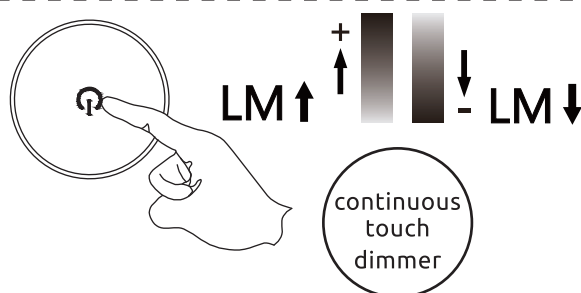

GLOBO

LIGHTING

58488B
58488W
58488BG
58488S
58488G
58488CH

Option 1

Short press

Long press

Option 2

incl. 1x 1m
USB-C cable