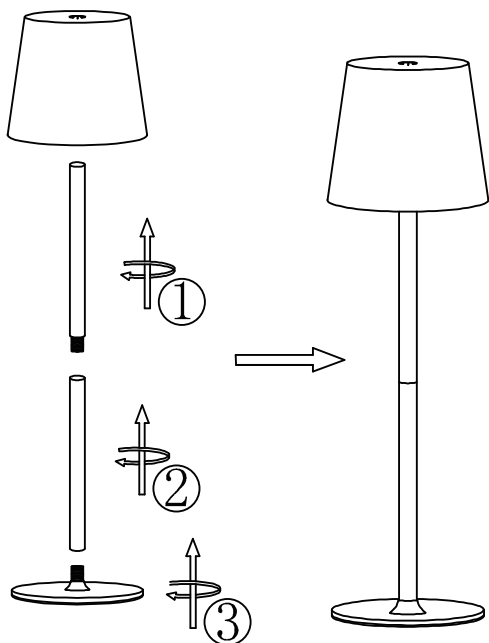

GLOBO

LIGHTING

58488B
58488W
58488BG
58488S
58488G
58488CH

Option 1

Short press

Long press

Option 2

incl. 1x 1m
USB-C cable