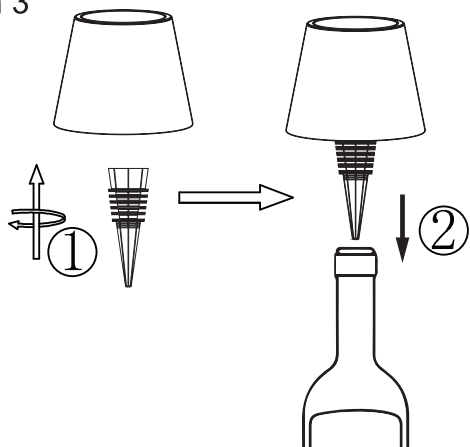

GLOBO

LIGHTING

58488B
58488W
58488BG
58488S
58488G
58488CH

Option 1

Short press

Long press

Option 2

incl. 1x 1m
USB-C cable

AKKU
incl.

~4
hours

USB
charger

adapter
excl.

5V
USB-Charger
compatible

Option 3

1 x 18650 3.7V 1800mAh