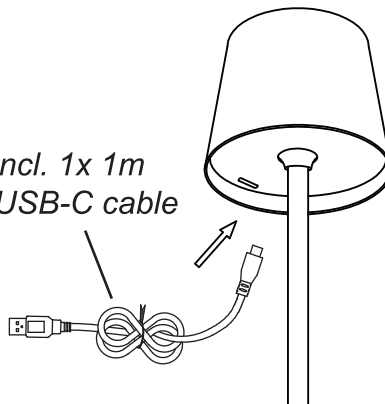

GLOBO

LIGHTING

58488B
58488W
58488BG
58488S
58488G
58488CH

Option 1

Short press

Long press

Option 2

incl. 1x 1m
USB-C cable