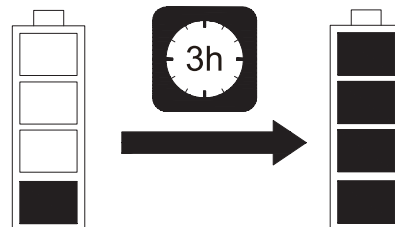

GLOBO

LIGHTING

58488B
58488W
58488BG
58488S
58488G
58488CH

Option 1

Short press

Long press

Option 2

incl. 1x 1m
USB-C cable

AKKU
incl.

~4
hours

USB
charger

adapter
excl.

5V
USB-Charger
compatible

Option 3

1 x 18650 3.7V 1800mAh