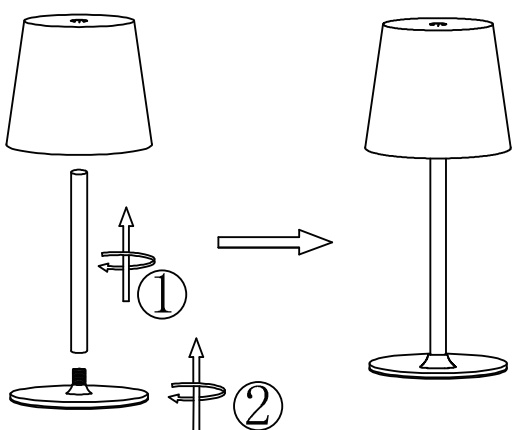

GLOBO

LIGHTING

58488B
58488W
58488BG
58488S
58488G
58488CH

Option 1

Short press

Long press

Option 2

incl. 1x 1m
USB-C cable