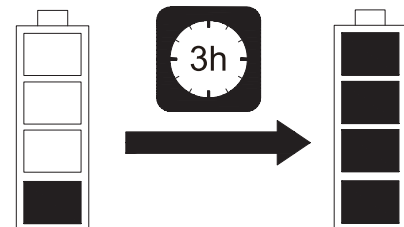

Option 3

1 x 18650 3.7V 1800mAh

Lichtquelle:

DEU

Lichtquelle:

Die Lichtquelle ist nicht tauschbar, weil sie konstruktionsbedingt fest mit dem umgebenden Produkt verbunden ist.

Dieses Produkt enthält eine Lichtquelle der Energieeffizienzklasse <F>.