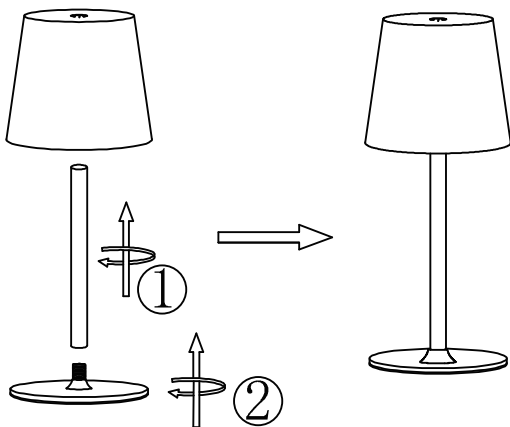

GLOBO

LIGHTING

58488B
58488W
58488BG
58488S

Option 1

Short press

Long press

Option 2

incl. 1x 1m
USB-C cable