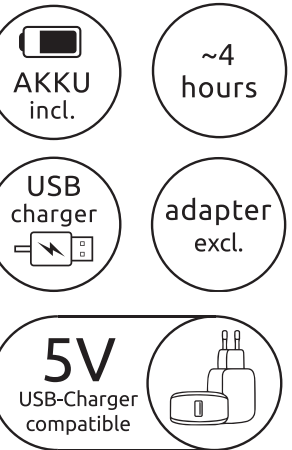

GLOBO

LIGHTING

58488B
58488W
58488BG
58488S

Option 1

Short press

Long press

Option 2

incl. 1x 1m
USB-C cable