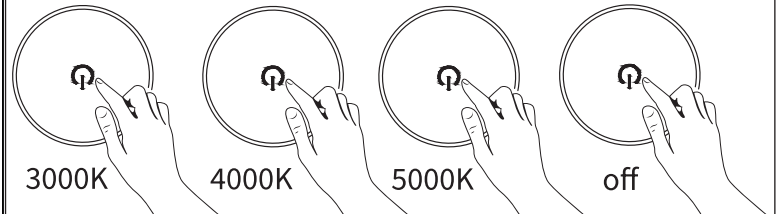

GLOBO

LIGHTING

58488B
58488W
58488BG
58488S

Option 1

Short press

Long press

Option 2

incl. 1x 1m
USB-C cable