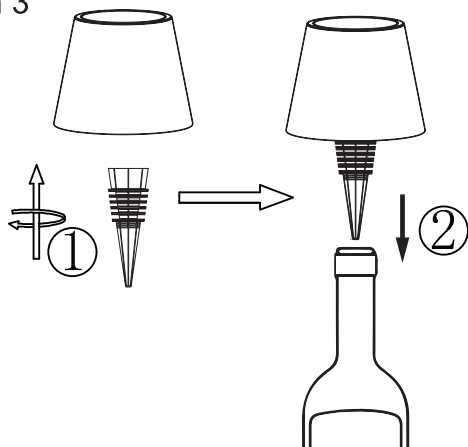

GLOBO

LIGHTING

58488B
58488W
58488BG
58488S

Option 1

Short press

Long press

Option 2

incl. 1x 1m
USB-C cable

Option 3

1 x 18650 3.7V 1800mAh