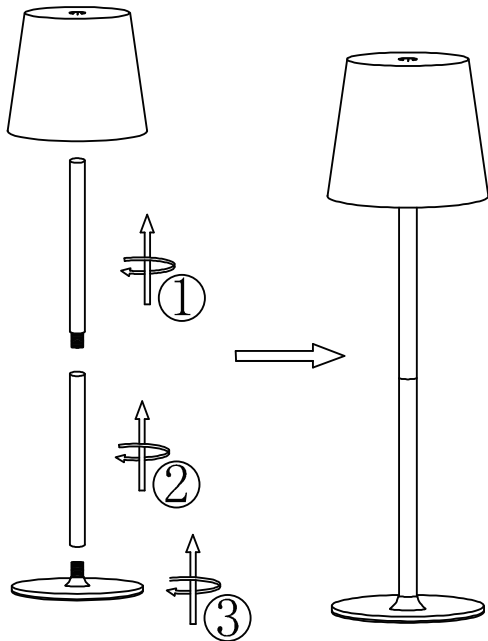

GLOBO

LIGHTING

58488B
58488W
58488BG
58488S

Option 1

Short press

Long press

Option 2

incl. 1x 1m
USB-C cable