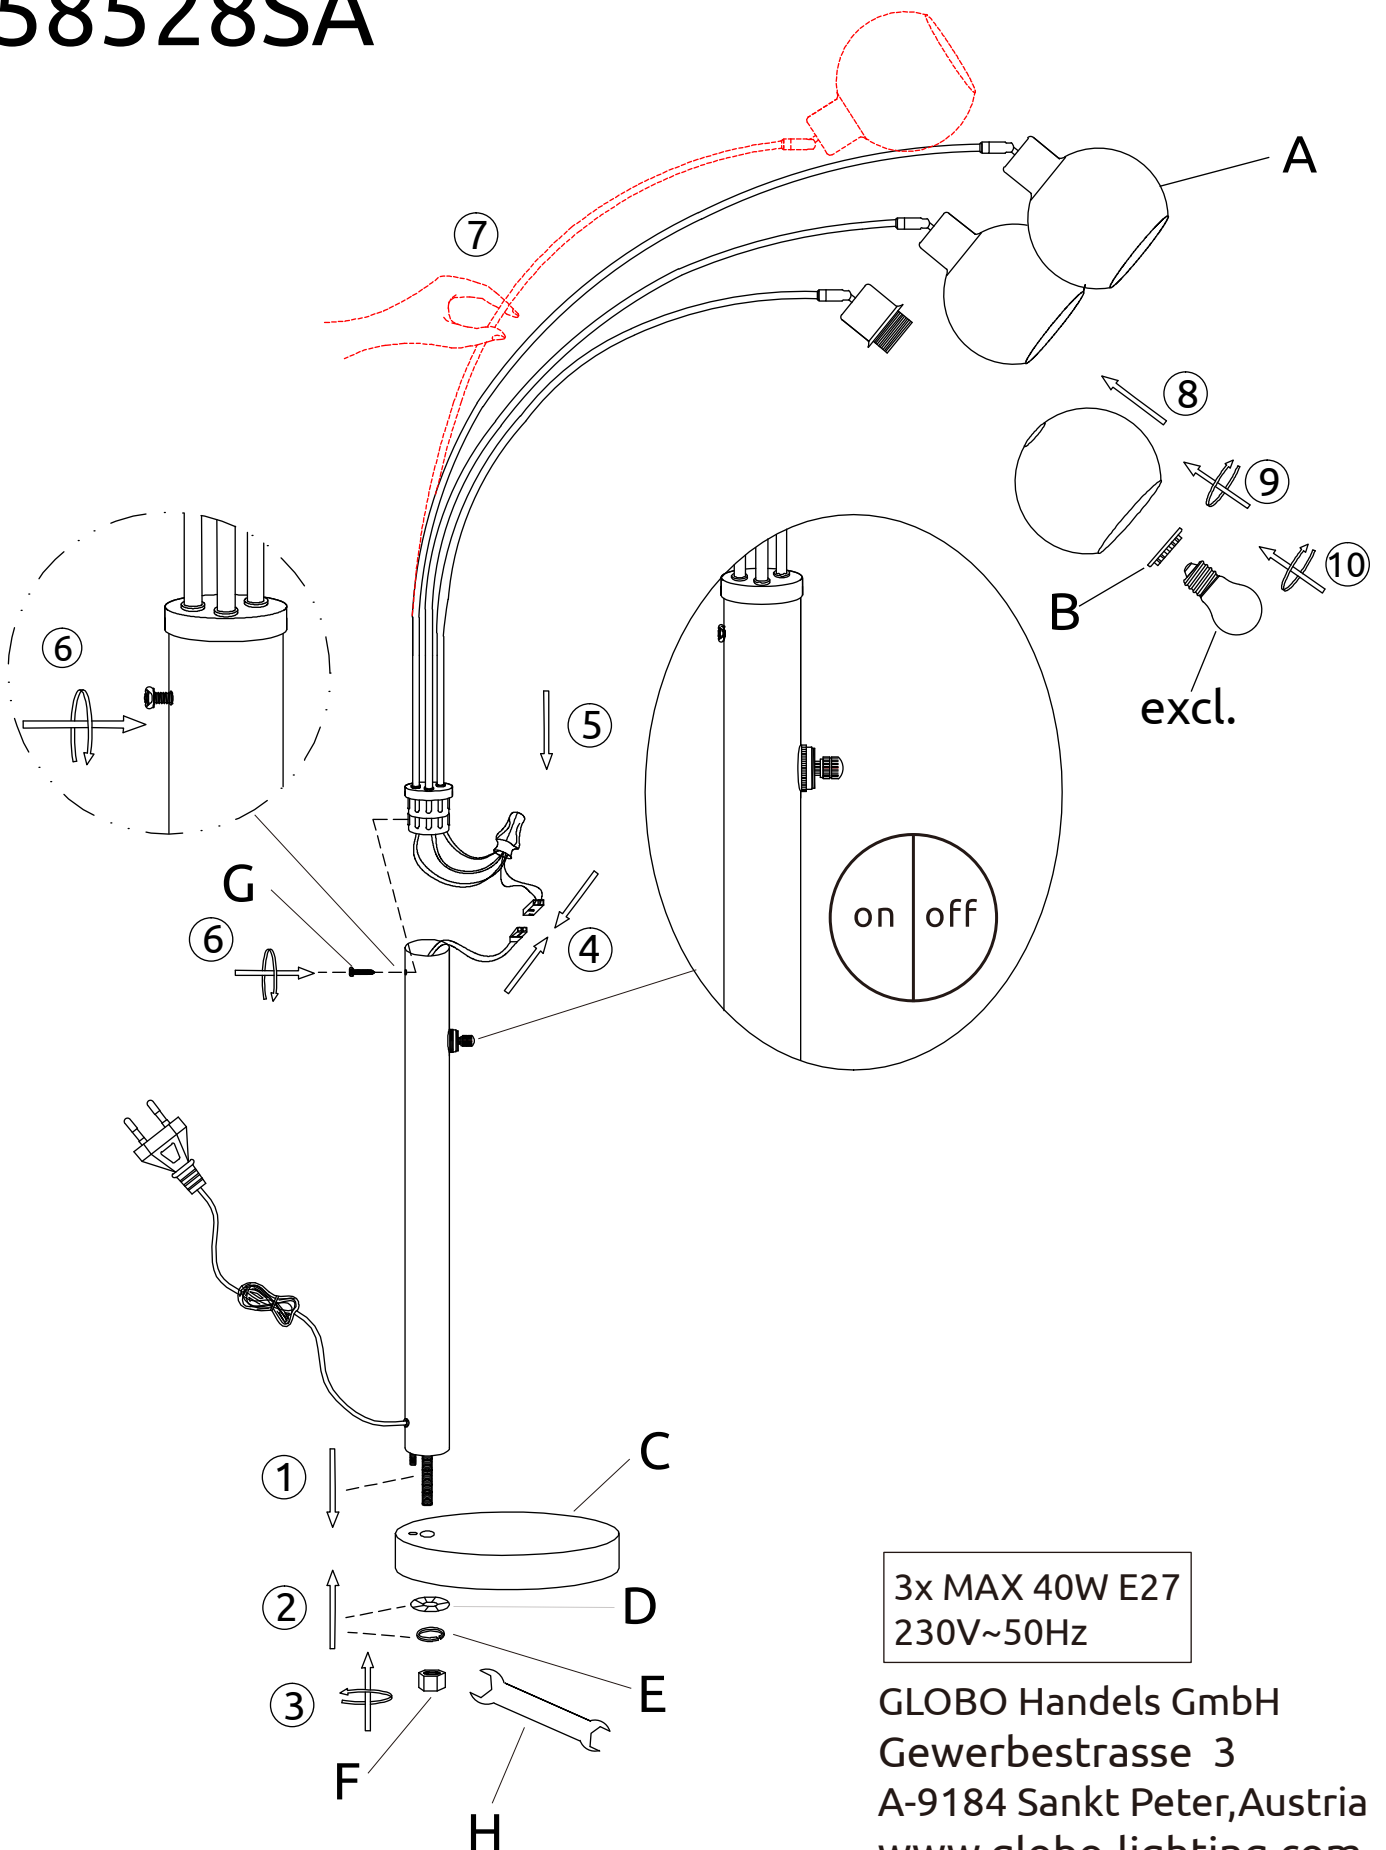

GLOBO

LIGHTING

58528SA

3x MAX 40W E27
230V~50Hz

GLOBO Handels GmbH
Gewerbestr. 3
A-9184 Sankt Peter, Austria
www.globo-lighting.com
office@globo-lighting.com