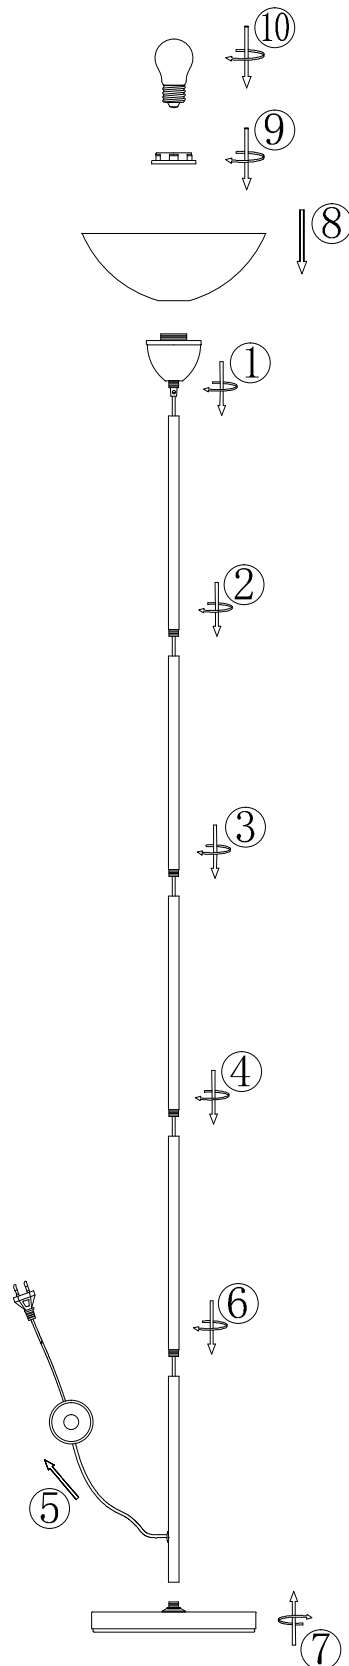

GLOBO

LIGHTING

59945

1x MAX 60W E27
230V~ 50Hz

GLOBO Handels GmbH
Gewerbestr. 3
A-9184 Sankt Peter, Austria
www.globo-lighting.com
office@globo-lighting.com