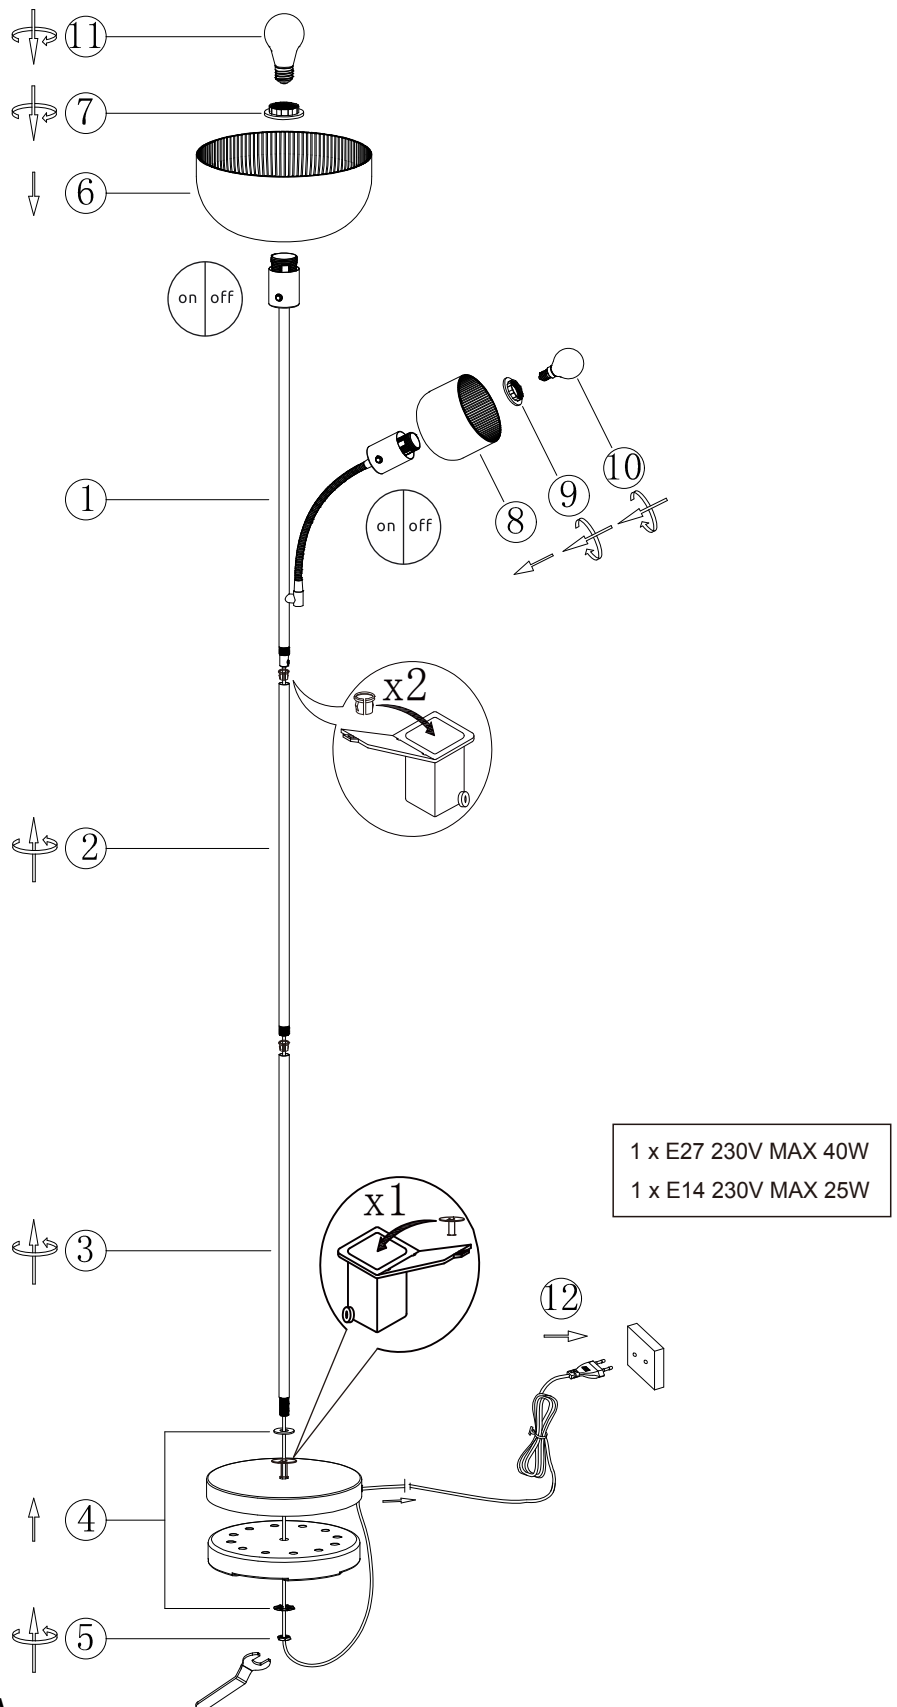

GLOBO

LIGHTING

59947

1 x E27 230V MAX 40W
1 x E14 230V MAX 25W

GLOBO Handels GmbH
Gewerbestr. 3
A-9184 Sankt Peter, AUSTRIA
www.globo-lighting.com
office@globo-lighting.com