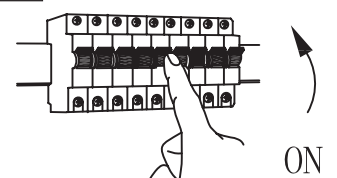

⑥

⑦

3 × max 60W E27
230V~ 50Hz

C

60130308

GLOBO Handels GmbH
Gewerbstrasse 3
A-9184 Sankt Peter
AUSTRIA
www.globo-lighting.com
office@globo-lighting.com