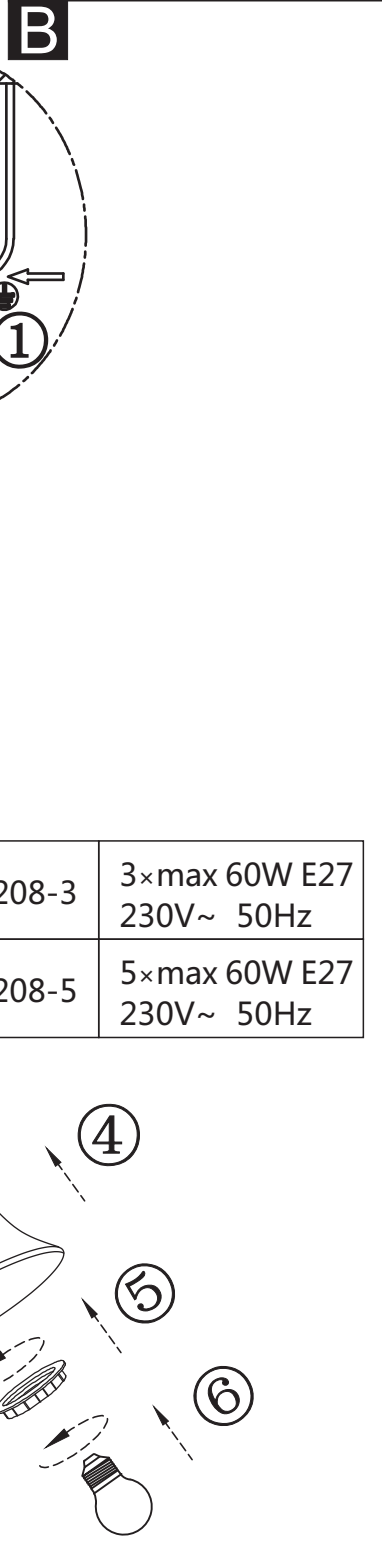

GLOBO

LIGHTING

60208-3	3×max 60W E27 230V~ 50Hz
60208-5	5×max 60W E27 230V~ 50Hz

60208-3
60208-5

GLOBO Handels GmbH
Gewerbestr. 3
A-9184 Sankt Peter
AUSTRIA
www.globo-lighting.com
office@globo-lighting.com