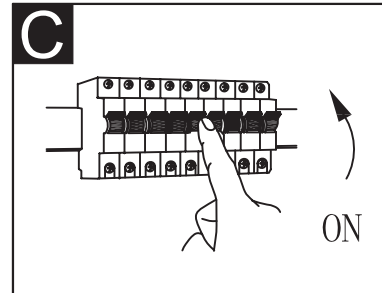

GLOBO

LIGHTING

60208-3	3×max 60W E27 230V~ 50Hz
60208-5	5×max 60W E27 230V~ 50Hz

60208-3
60208-5

GLOBO Handels GmbH
Gewerbestr. 3
A-9184 Sankt Peter
AUSTRIA
www.globo-lighting.com
office@globo-lighting.com