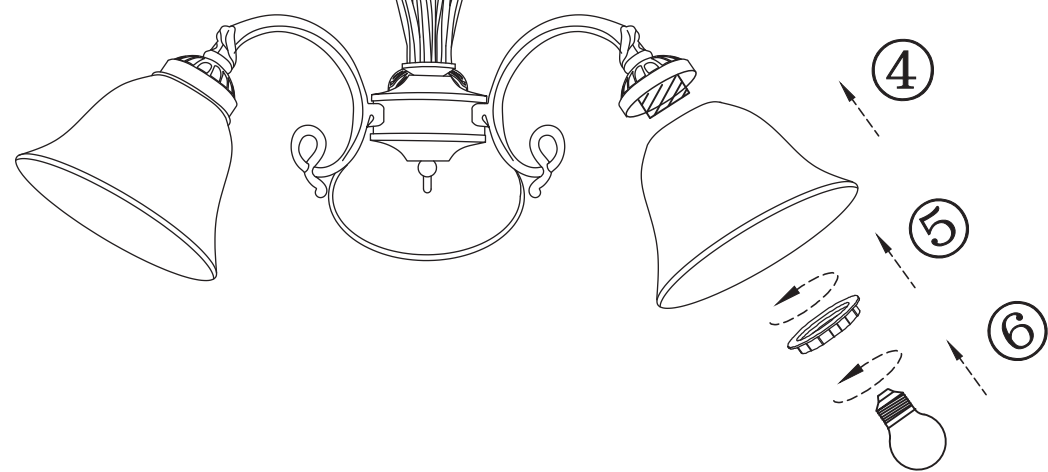

GLOBO

LIGHTING

60208-3	3×max 60W E27 230V~ 50Hz
60208-5	5×max 60W E27 230V~ 50Hz

60208-3
60208-5

GLOBO Handels GmbH
Gewerbestr. 3
A-9184 Sankt Peter
AUSTRIA
www.globo-lighting.com
office@globo-lighting.com