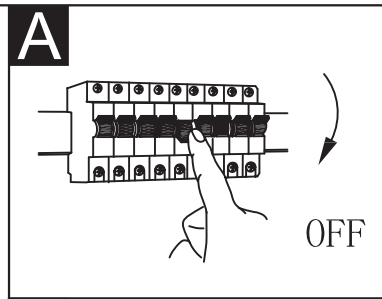

GLOBO

LIGHTING

60208-3	3×max 60W E27 230V~ 50Hz
60208-5	5×max 60W E27 230V~ 50Hz

60208-3
60208-5

GLOBO Handels GmbH
Gewerbestr. 3
A-9184 Sankt Peter
AUSTRIA
www.globo-lighting.com
office@globo-lighting.com