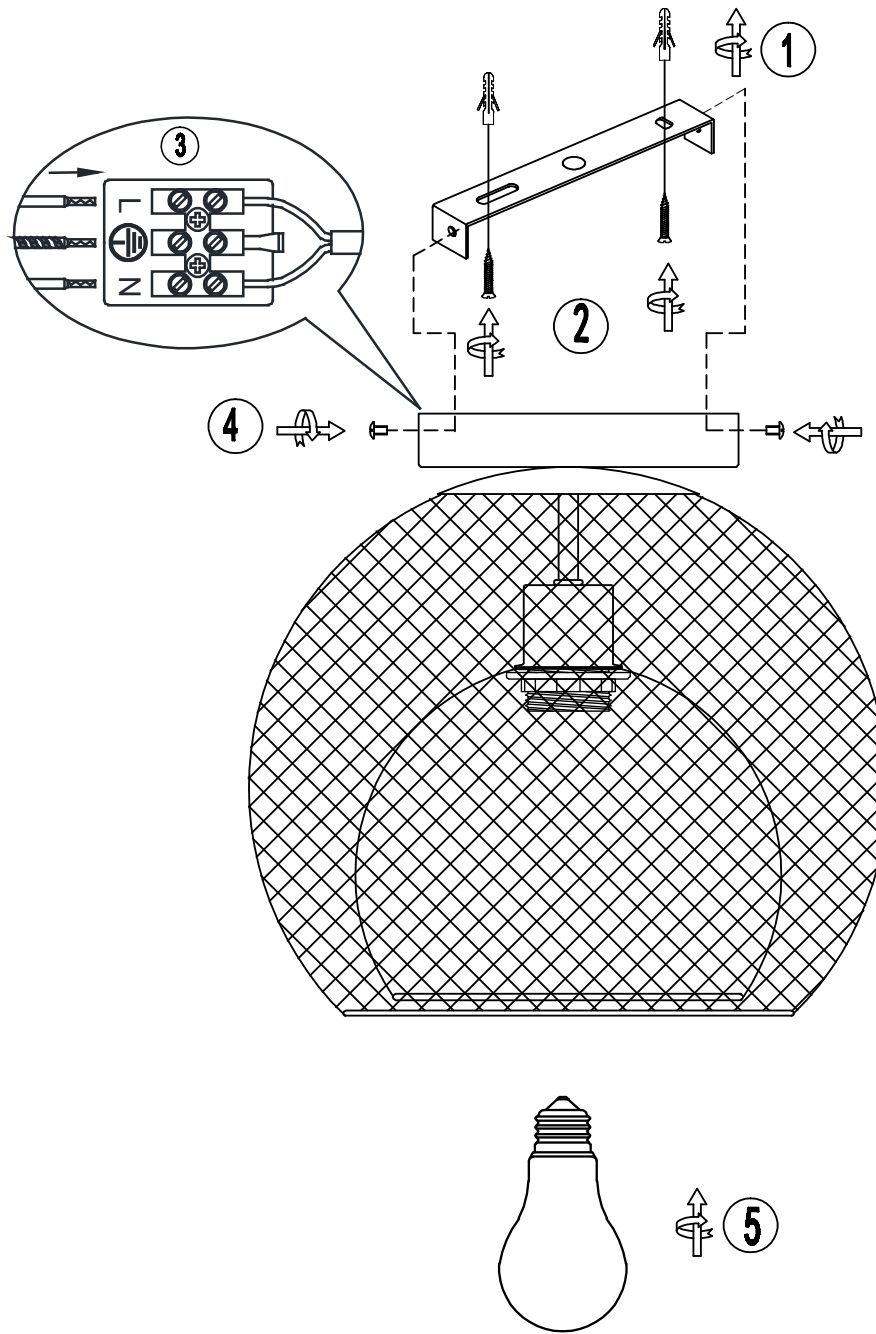

NOWA  
60260108

230V~50Hz, 1 x E27 / max. 40W