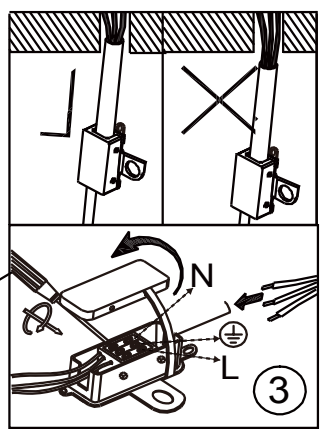

NOWA

B

3 x Max 25W E27
230V~ 50Hz

60280308

GLOBO Handels GmbH
 Gewerbestr. 3
 A-9184 Sankt Peter
 Austria
www.globo-lighting.com
office@globo-lighting.com