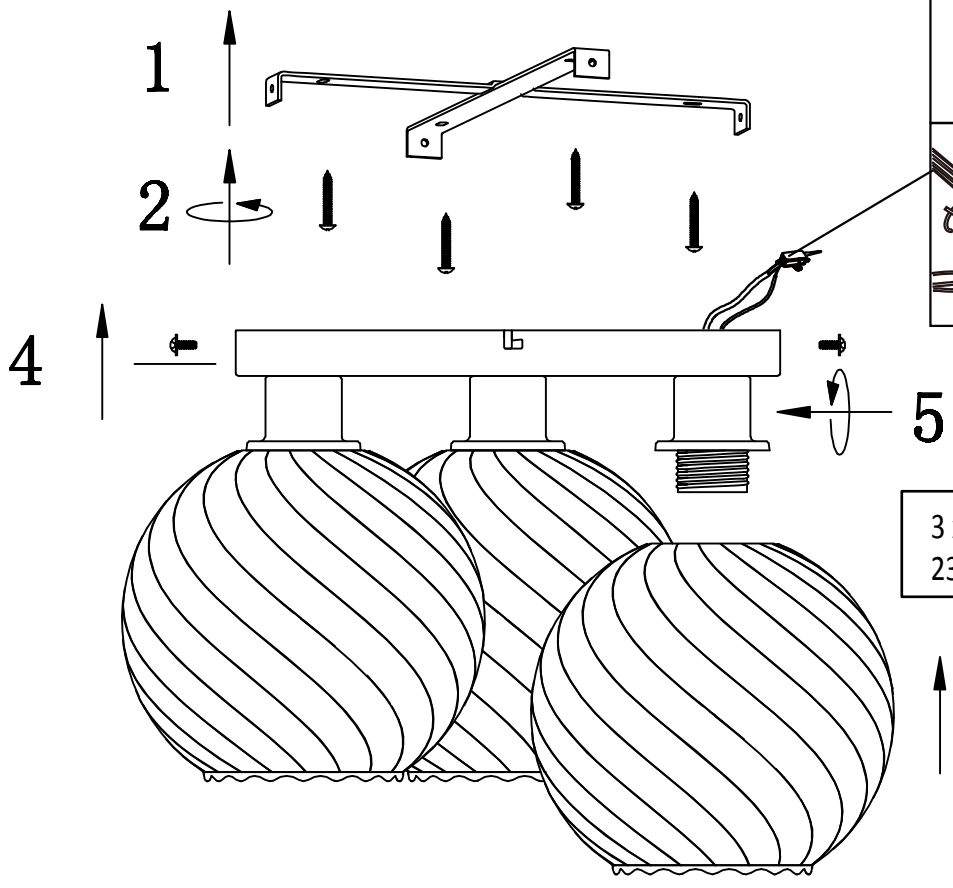

NOWA

B

3 x Max 25W E27
230V~ 50Hz

60280308

GLOBO Handels GmbH
 Gewerbestr. 3
 A-9184 Sankt Peter
 Austria
www.globo-lighting.com
office@globo-lighting.com