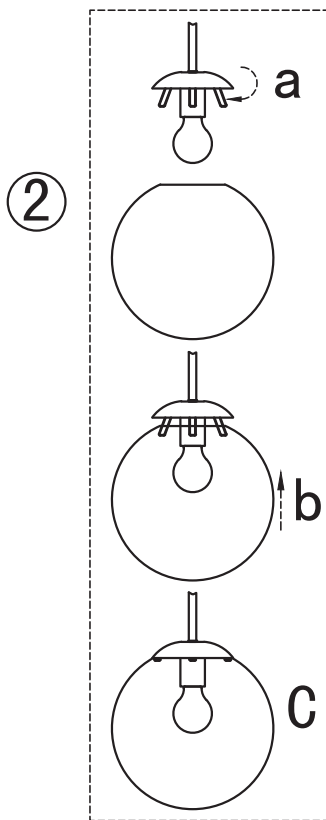

NOWA

A

B

1×max 60W E27 ILLU
 2×max 60W E27
 230V~ 50Hz

C

60520301

GLOBO Handels GmbH
 Gewerbestrasse 3
 A-9184 Sankt Peter
 AUSTRIA
www.globo-lighting.com
office@globo-lighting.com