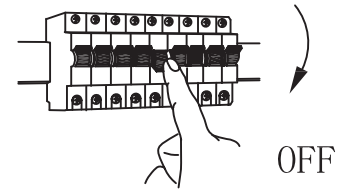

NOWA

A

B

1×max 60W E27 ILLU
 2×max 60W E27
 230V~ 50Hz

C

60520301

GLOBO Handels GmbH
 Gewerbestrasse 3
 A-9184 Sankt Peter
 AUSTRIA
www.globo-lighting.com
office@globo-lighting.com