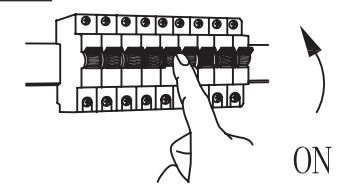

NOWA

A

B

1×max 60W E27 ILLU
 2×max 60W E27
 230V~ 50Hz

C

60520301

GLOBO Handels GmbH
 Gewerbestrasse 3
 A-9184 Sankt Peter
 AUSTRIA
www.globo-lighting.com
office@globo-lighting.com