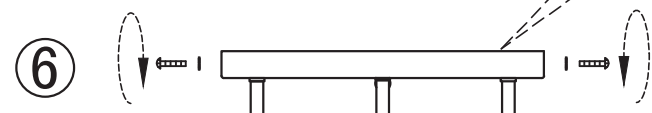

NOWA

A

B

1×max 60W E27 ILLU
 2×max 60W E27
 230V~ 50Hz

C

60520301

GLOBO Handels GmbH
 Gewerbestrasse 3
 A-9184 Sankt Peter
 AUSTRIA
www.globo-lighting.com
office@globo-lighting.com