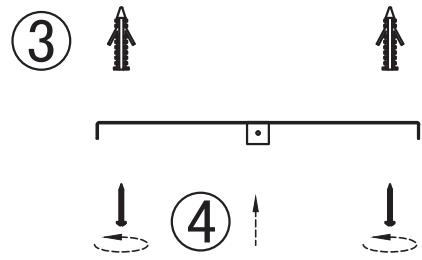

NOWA

A

B

1×max 60W E27 ILLU
 2×max 60W E27
 230V~ 50Hz

C

60520301

GLOBO Handels GmbH
 Gewerbestrasse 3
 A-9184 Sankt Peter
 AUSTRIA
www.globo-lighting.com
office@globo-lighting.com