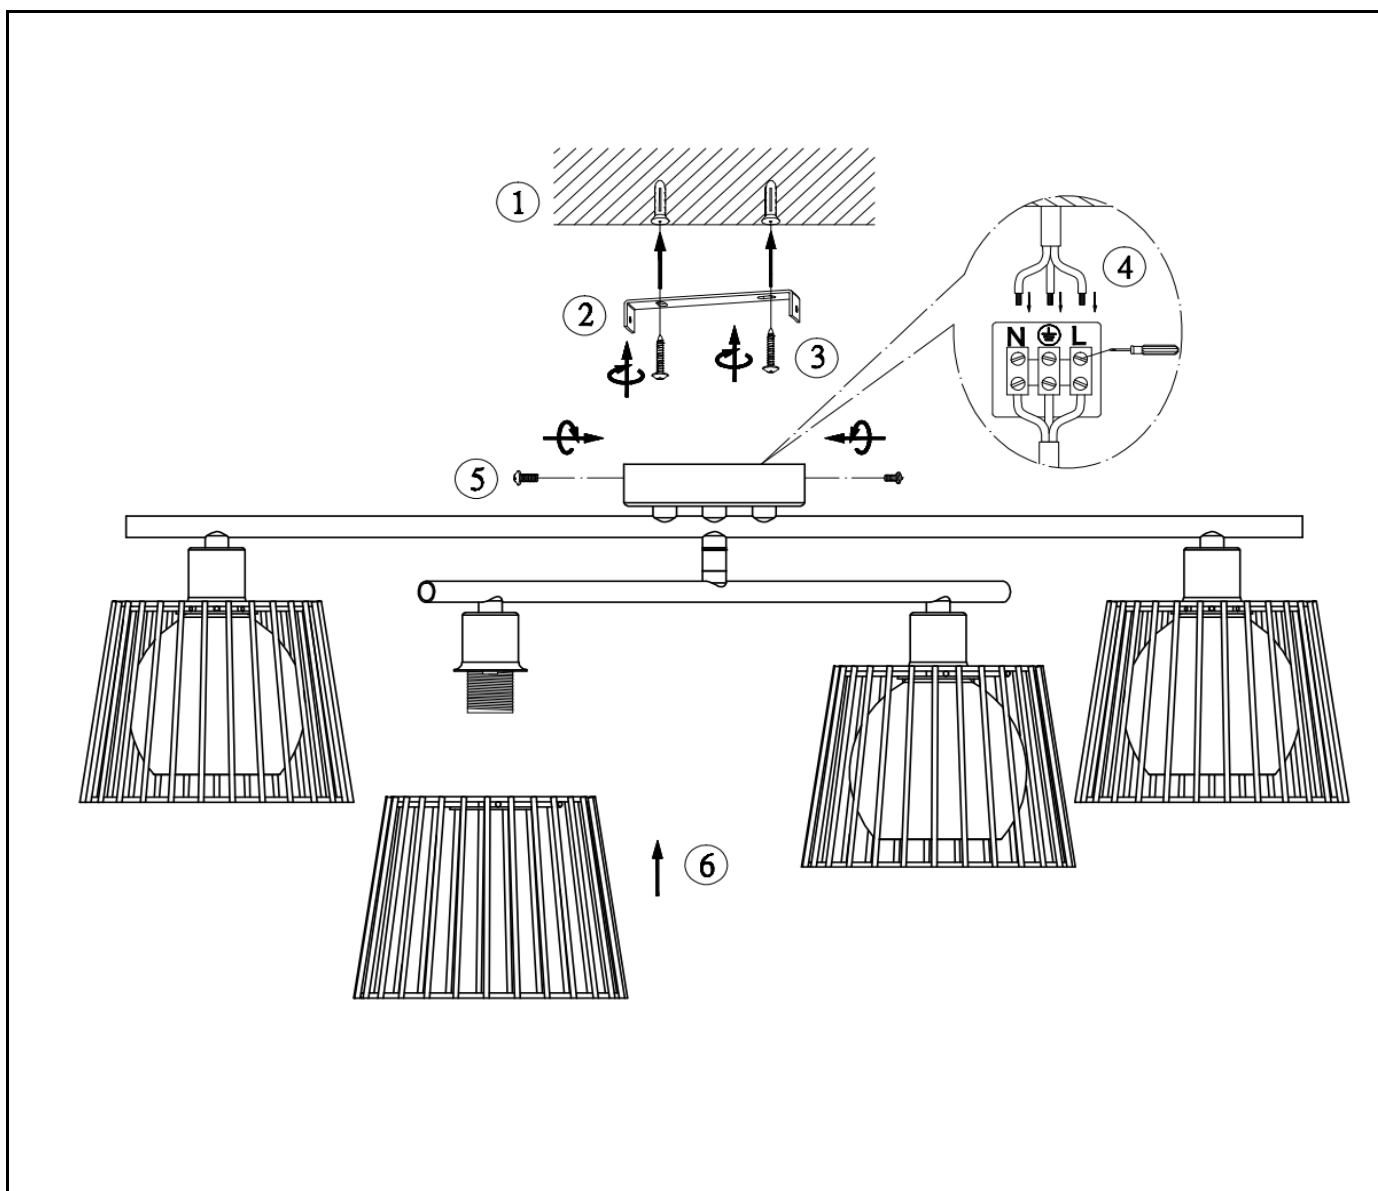

Artikel No: 61420408

DEU	ACHTUNG!	Vor Beginn der Montagearbeiten lesen Sie bitte aufmerksam die Sicherheitshinweise!
GBR	WARNING!	Before assembling, please read carefully the safety instructions!
FRA	ATTENTION!	Avant le début des travaux de montage, prière de lire attentivement les consignes de sécurité!
ITA	ATTENZIONE!	Prima di iniziare le operazioni di montaggio, si prega di leggere attentamente le avvertenze di sicurezza!
NLD	LET OP!	Lees voordat u met de montage begint eerst de veiligheidsinstructies zorgvuldig door!
ESP	ATENCIÓN!	Antes de comenzar con los trabajos de montaje leer detenidamente los avisos de seguridad!
DNK	OBS!	Inden påbegyndelse af montagearbejderne bedes De læse sikkerhedshenvisningerne opmærksomt!
SWE	OBS!	Läs säkerhetsanvisningarna noga innan du börjar med monteringsarbetena!
POL	UWAGA!	Przed przystąpieniem do montażu należy uważnie przeczytać wskazówki bezpieczeństwa!
CZE	POZOR!	Než začnete provádět montážní práce, přečtěte si důkladně bezpečnostní pokyny!
HUN	FIGYELEM!	A szerelési munkák megkezdése előtt figyelmesen olvassa el a biztonsági útmutatókat!
SVN	POZOR!	Pred začetkom montažni del skrbno preberite Varnostna opozorila!
SVK	POZOR!	Pred začatím montáže, si prosím dôkladne prečítajte bezpečnostné pokyny!
EST	HOIATUS!	Enne monteerimist lugege ohutusjuhised tähelepanelikult läbi!
BGR	ВНИМАНИЕ!	Преди монтаж, моля прочетете инструкциите за безопасност!
LVA	UZMANĪBU!	Pirms montāžas rūpīgi izlasiet drošības instrukciju!
HRV	POZOR!	Prije početka montaže molimo pozorno pročitajte sigurnosne naputke!
GRG	ΠΡΟΣΟΧΗ!	Πριν την διεξαγωγή της συναρμολόγησης διαβάστε προσεκτικά τις υποδείξεις ασφαλείας!

230V~50Hz, 4 x E14 max.40W