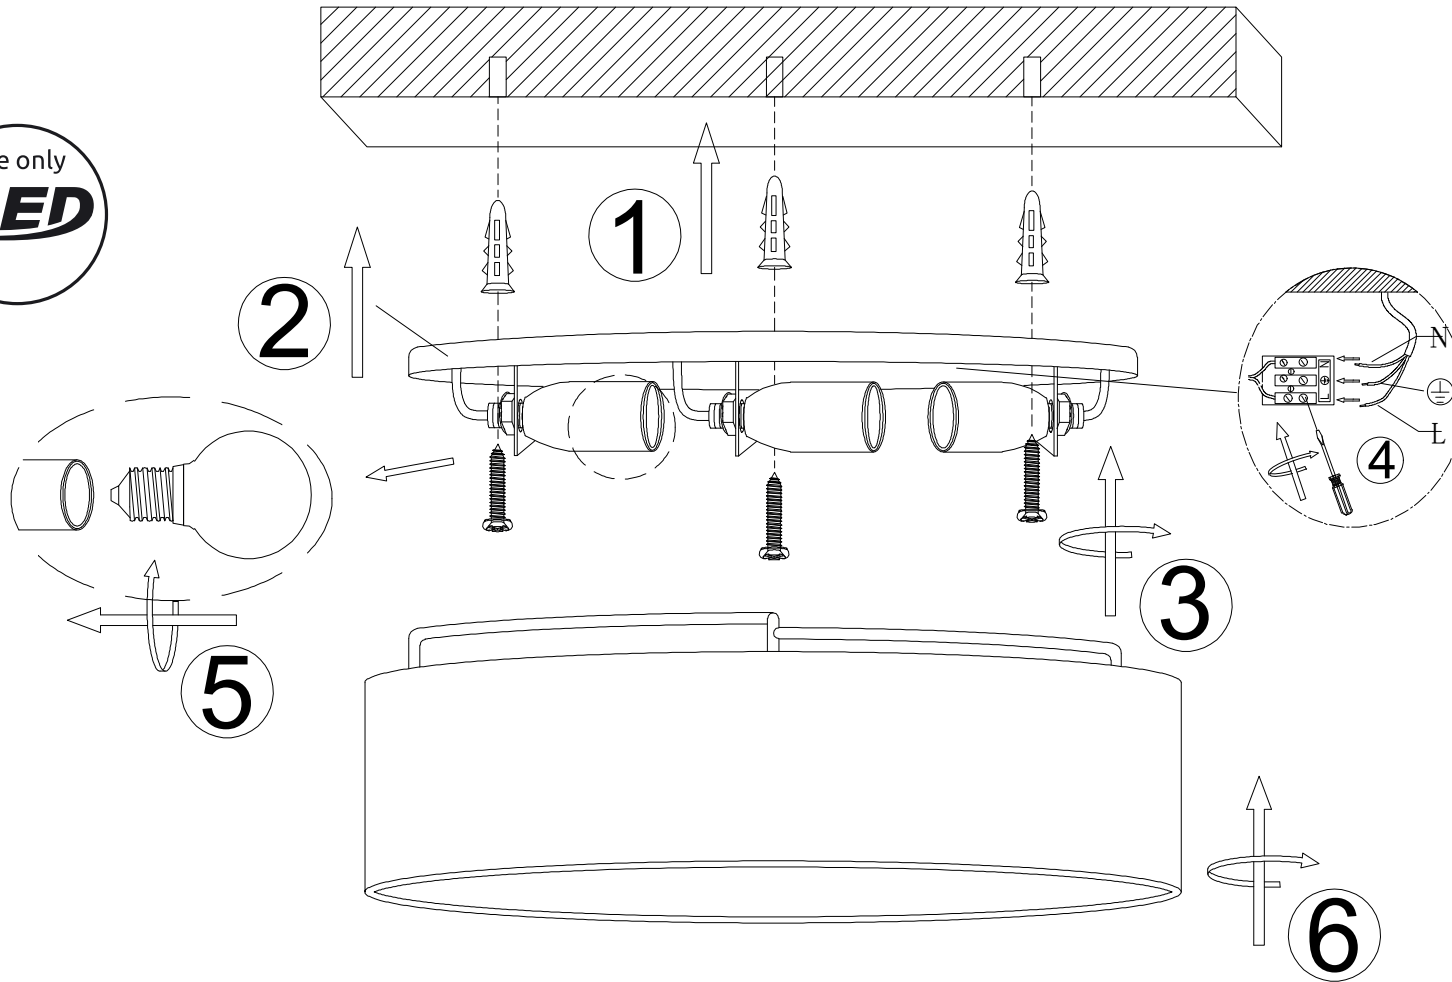

NOWA

61600446

B

4x MAX 7W LED
230V~ 50Hz

GLOBO Handels GmbH
Gewerbestr. 3
A-9184 Sankt Peter, Austria
www.globo-lighting.com
office@globo-lighting.com