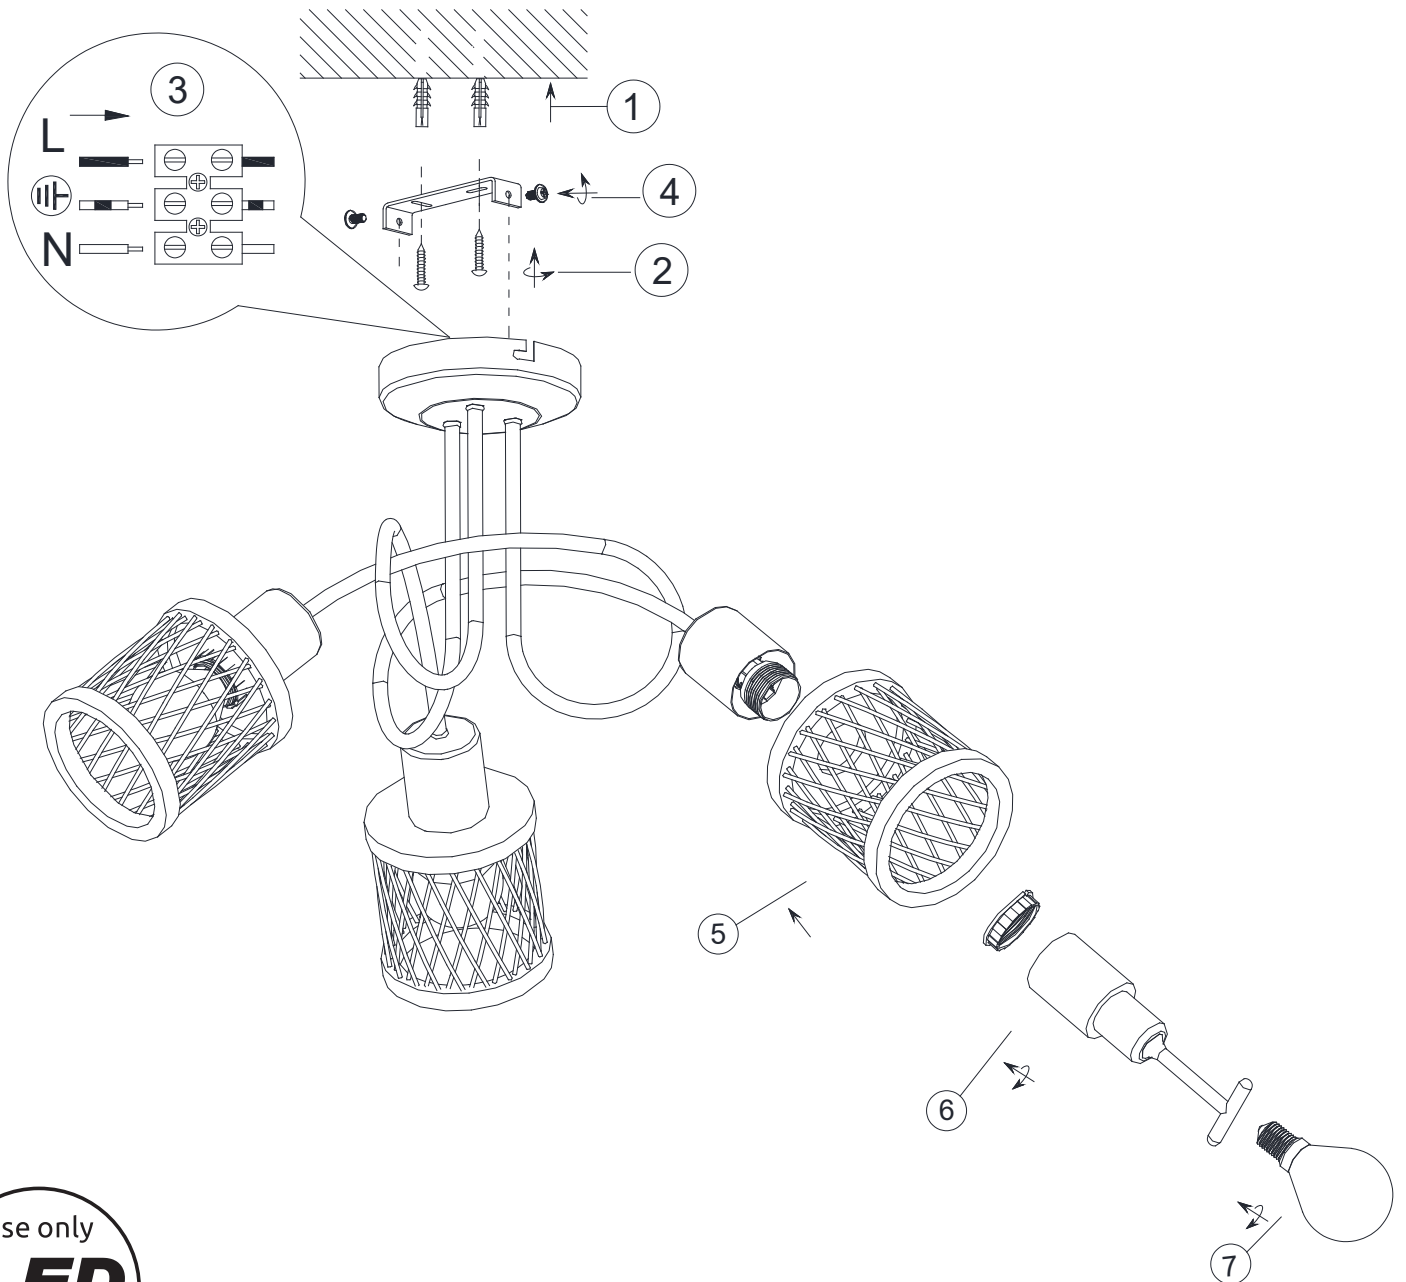

# NOWA

62050308

3x MAX LED 10W E14  
230V~ 50Hz

GLOBO Handels GmbH  
Gewerbestr. 3  
A-9184 Sankt Peter, Austria  
office@globo-lighting.com  
www.globo-lighting.com