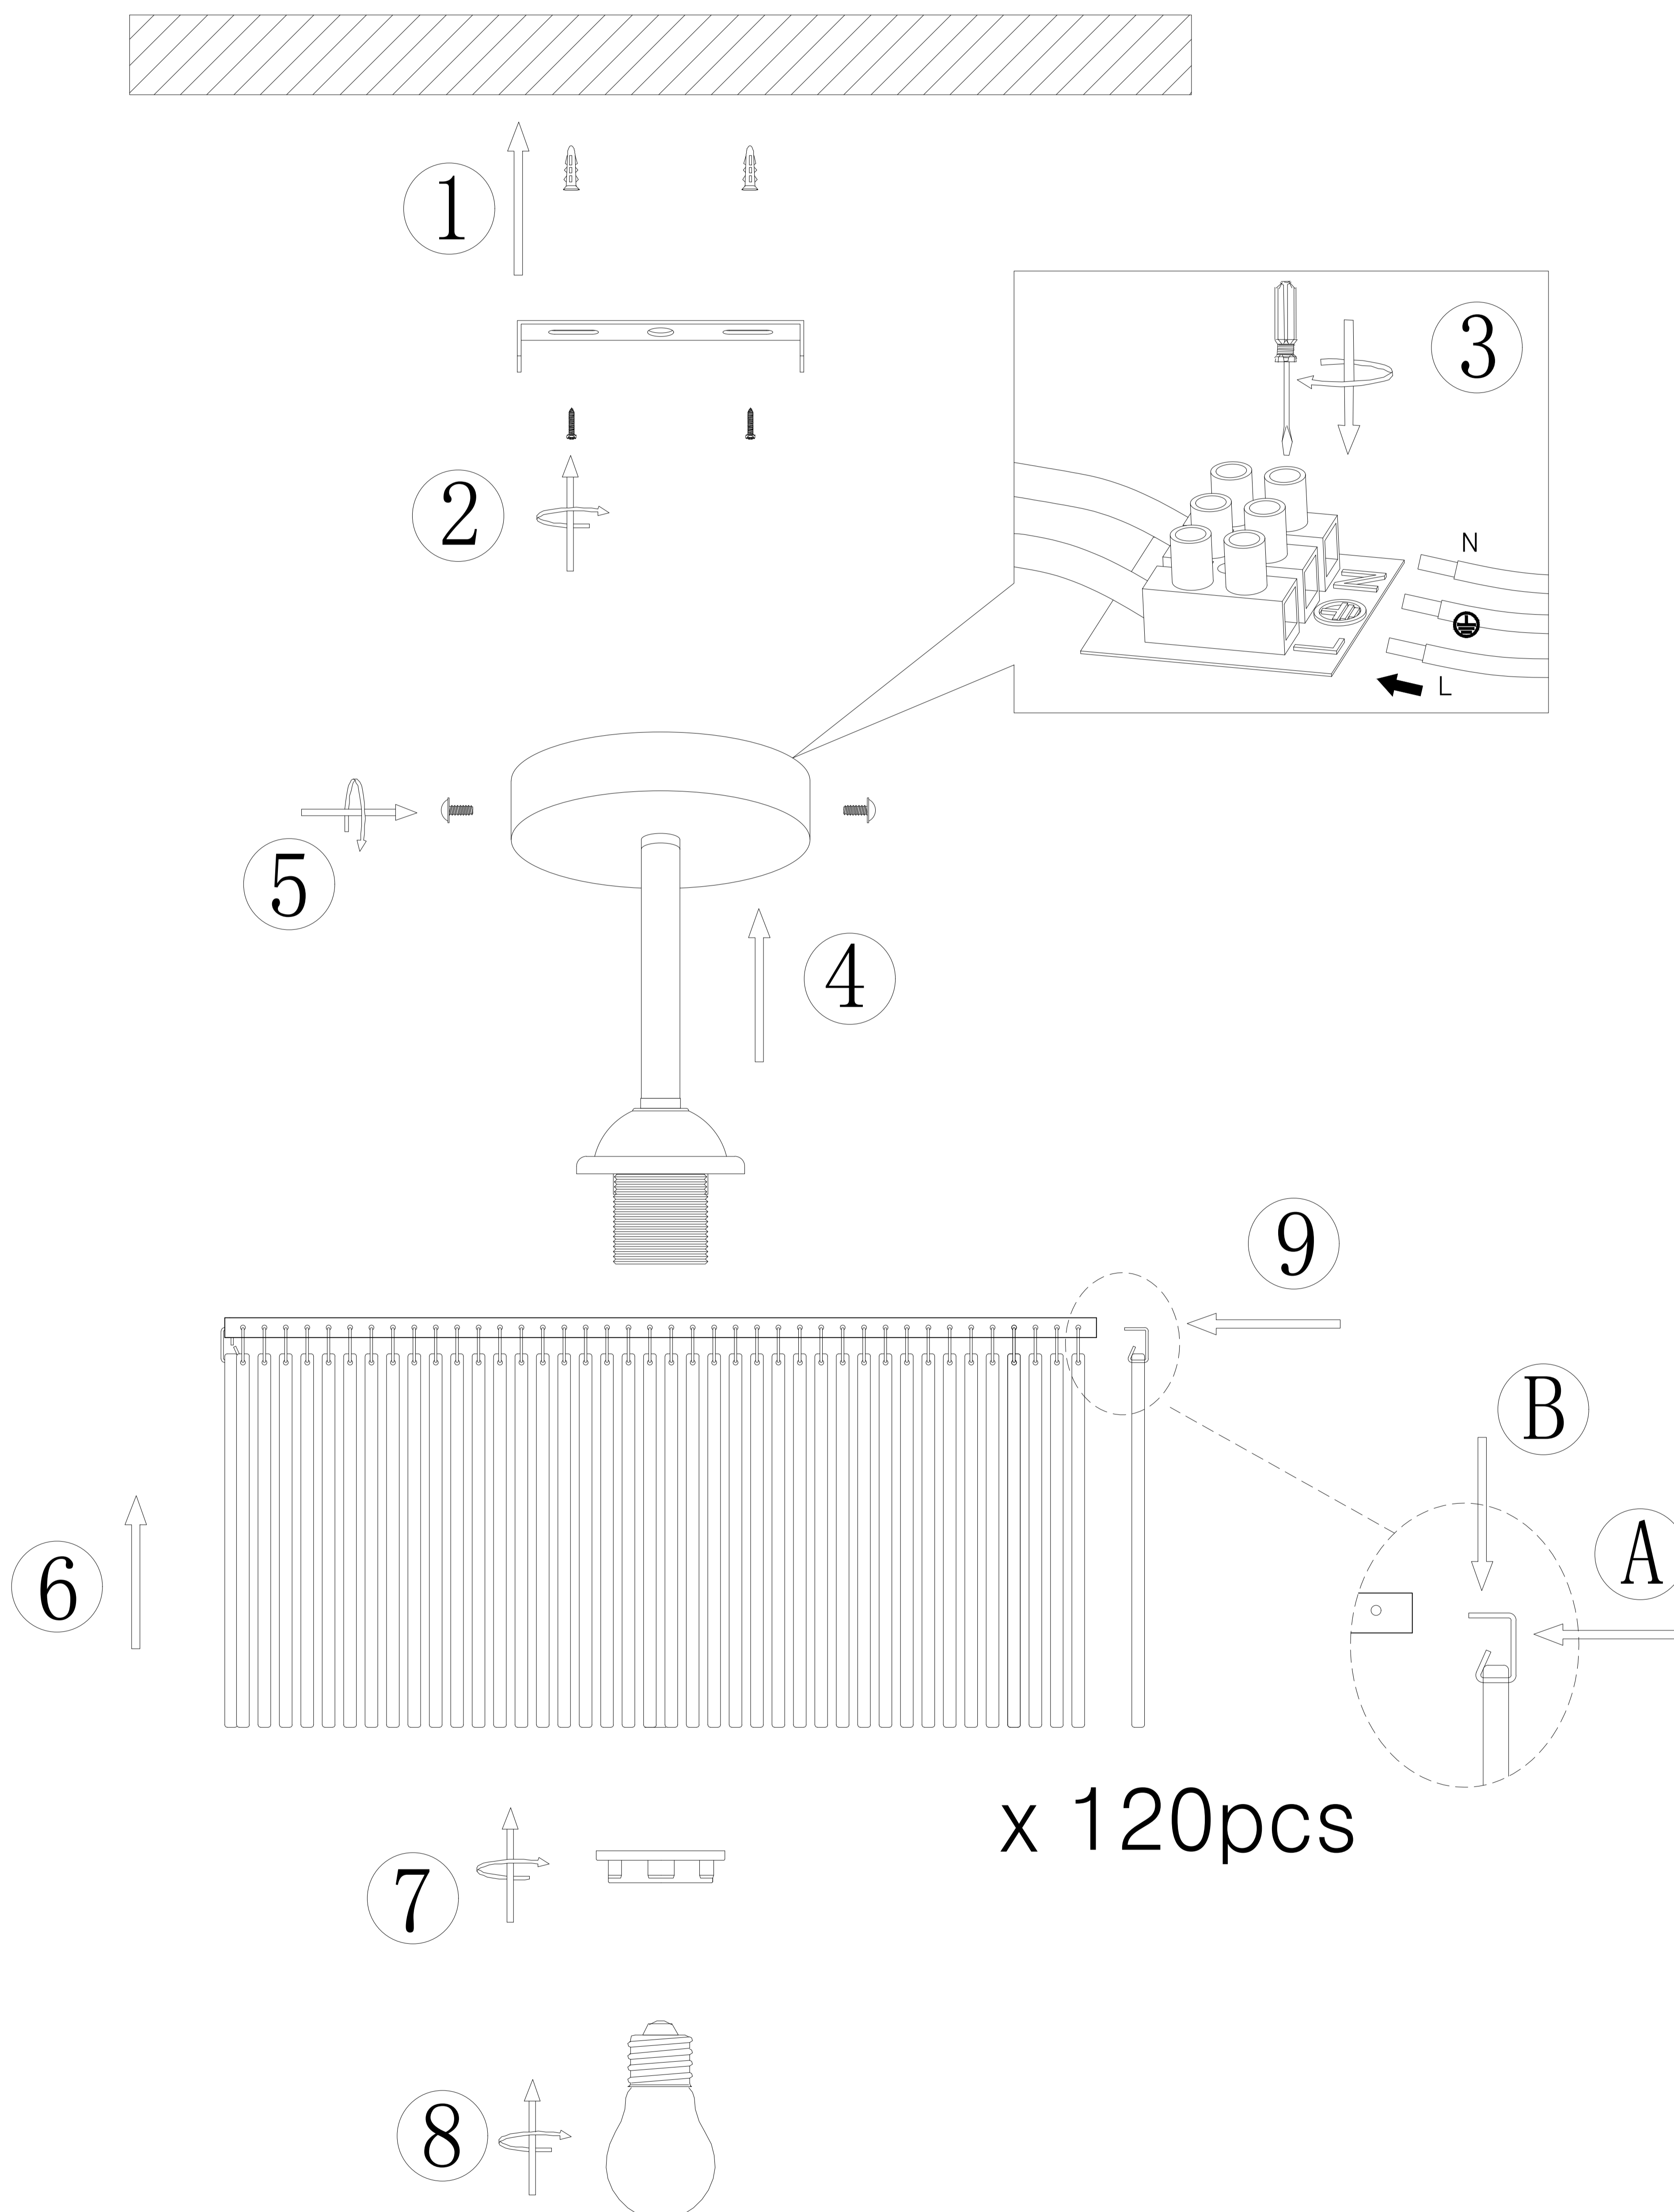

NOWA

63080108

63080145

1x MAX 60W E27
220-240V~ 50/60Hz

GLOBO Handels GmbH
Gewerbestr. 3
A-9184 Sankt Peter, Austria
office@globo-lighting.com
www.globo-lighting.com