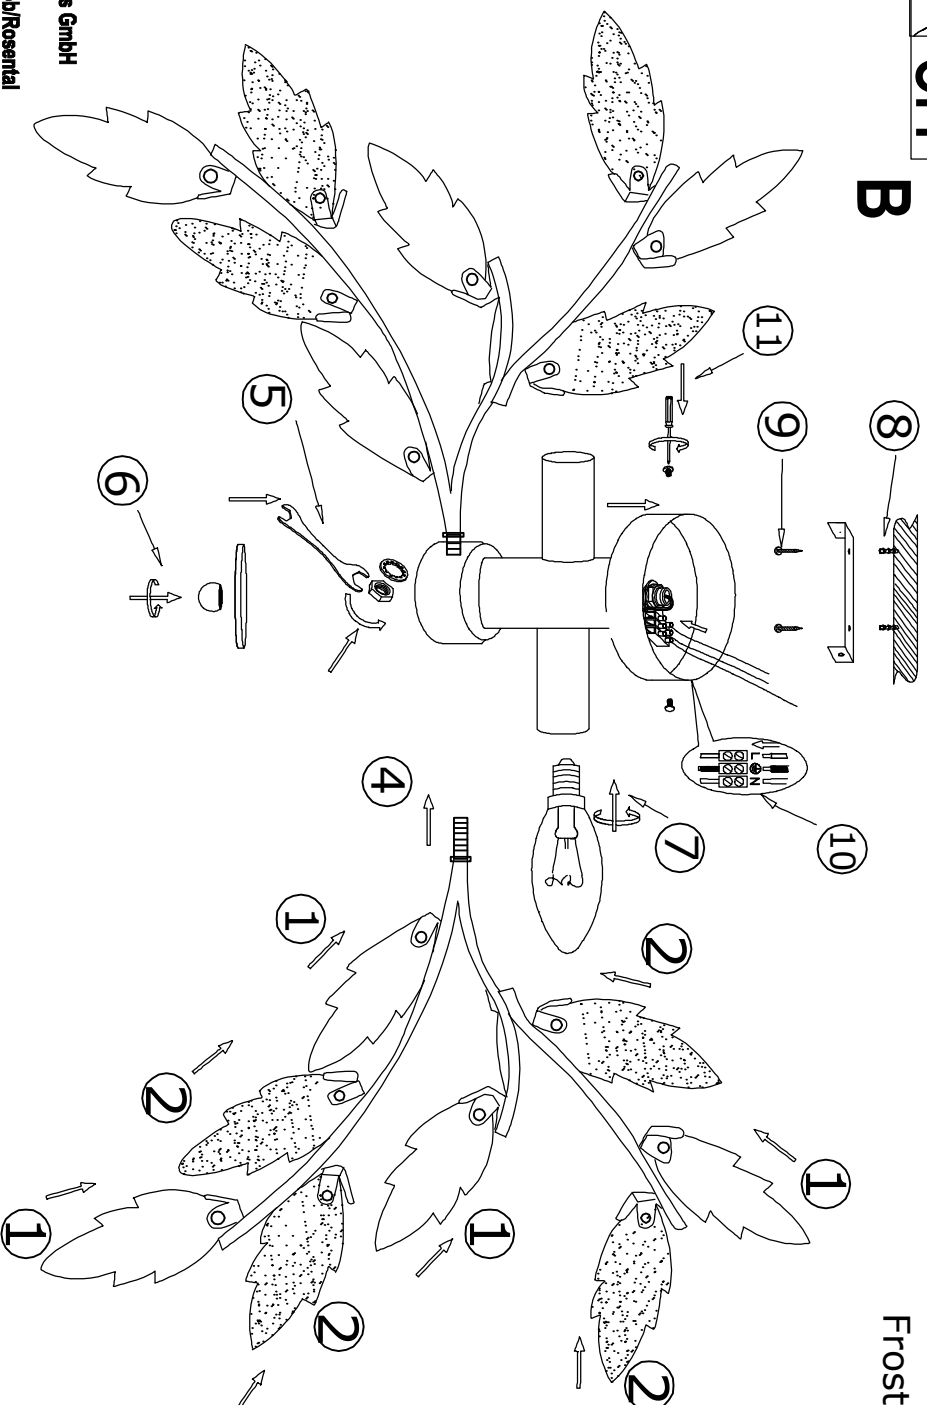

# GLOBBO

## LIGHTTING

63100-3

Clear ① X 16

Frosted ② X 16

③ X 32

GLOBBO Handels GmbH  
 St. Peter 38  
 A-9184 St. Jakob/Rosental  
 www.globbo-lighting.com